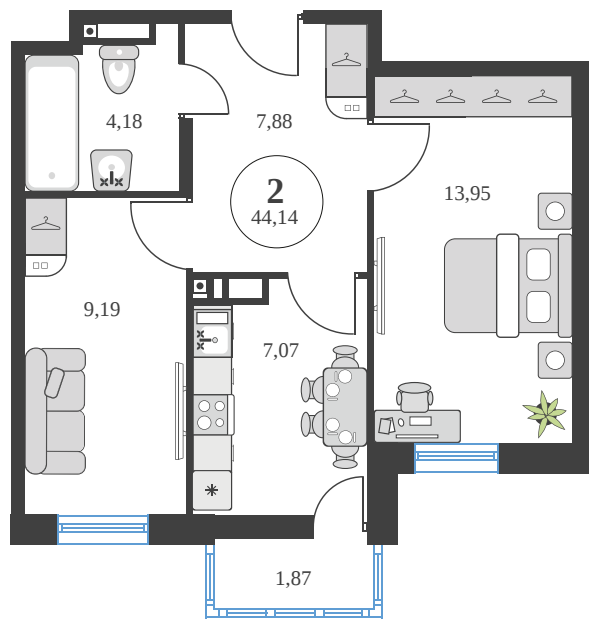

Номер: 457

2 комнатная 44.25 м²

Отсканируйте QR-код и
смотрите на сайте
sk10greenside.ru

Цена по запросу

Корпус	6	Этаж	2
Секция	секция 6.3 (2.46)	Сдача	4 кв. 2028

21.06.2026 02:12 (Мск)

Не является публичной офертой, цена может быть скорректирована.
Информация взята с сайта «sk10greenside.ru».

На генплане 6

2 комнатная 44.25 м²

21.06.2026 02:12 (Мск)

Не является публичной офертой, цена может быть скорректирована.
Информация взята с сайта «sk10greenside.ru».