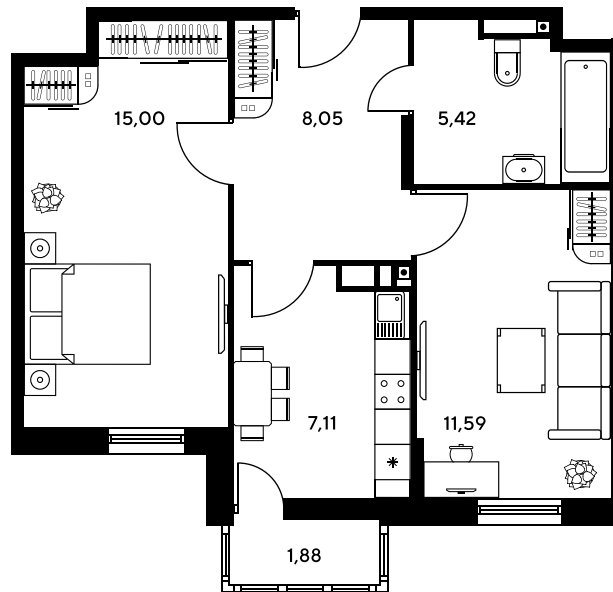

Номер: 252

2 комнатная 47.4 м²

Отсканируйте QR-код и
смотрите на сайте
sk10greenside.ru

Цена по запросу

Корпус	6	Этаж	8
Секция	секция 6.2 (2.46)	Сдача	4 кв. 2028

06.05.2026 22:15 (Мск)

Не является публичной офертой, цена может быть скорректирована. Информация взята с сайта «sk10greenside.ru»

+7 863 200 33 33

sk10greenside.ru

На генплане 6

2 комнатная 47.4 м²

06.05.2026 22:15 (Мск)

Не является публичной офертой, цена может быть скорректирована. Информация взята с сайта «sk10greenside.ru»