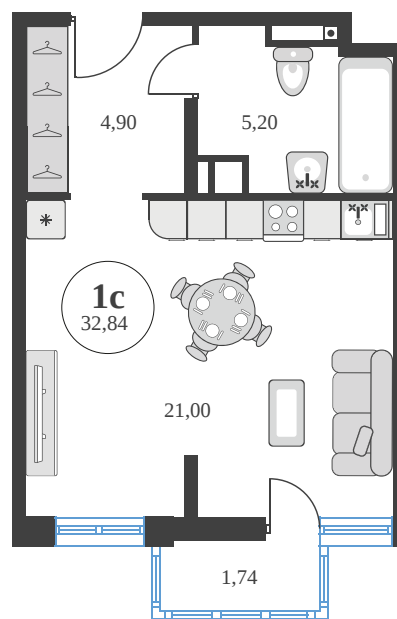

Номер: 662

Студия 32.71 м²

Отсканируйте QR-код и
смотрите на сайте
sk10greenside.ru

Цена по запросу

Корпус	6	Этаж	19
Секция	секция 6.3 (2.46)	Сдача	4 кв. 2028

21.06.2026 01:57 (Мск)

Не является публичной офертой, цена может быть скорректирована.
Информация взята с сайта «sk10greenside.ru».

+7 863 200 33 33

sk10greenside.ru

На генплане 6

Студия 32.71 м²

21.06.2026 01:57 (Мск)

Не является публичной офертой, цена может быть скорректирована.
Информация взята с сайта «sk10greenside.ru».