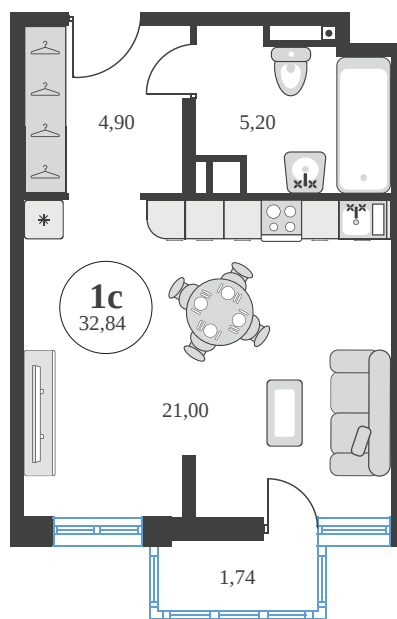

# Студия 32.71 м<sup>2</sup>

Отсканируйте QR-код и  
смотрите на сайте  
sk10greenside.ru