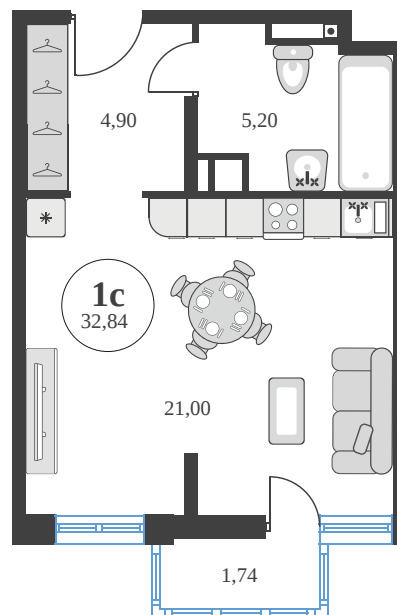

# Студия 32.71 м<sup>2</sup>

Отсканируйте QR-код и  
смотрите на сайте  
sk10greenside.ru