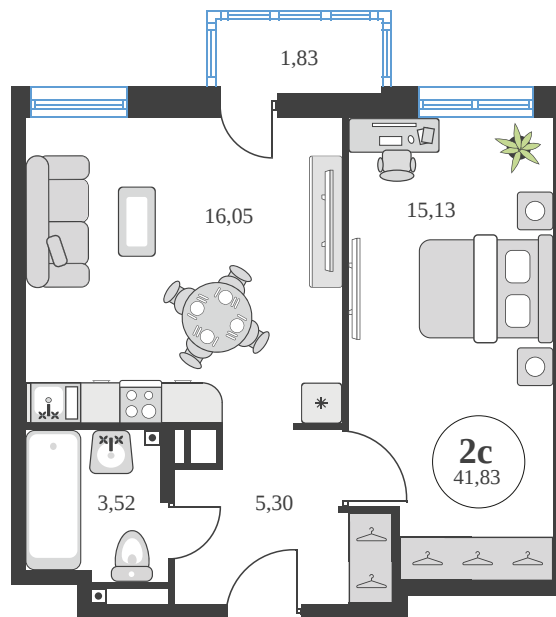

# 2 комнатная 41.76 м<sup>2</sup>

Отсканируйте QR-код и  
смотрите на сайте  
sk10greenside.ru

## Цена по запросу

Корпус	6	Этаж	24
Секция	секция 6.3 (2.46)	Сдача	4 кв. 2028

21.06.2026 02:16 (Мск)

Не является публичной офертой, цена может быть скорректирована.  
Информация взята с сайта «sk10greenside.ru».

На генплане 6

2 комнатная 41.76 м<sup>2</sup>

21.06.2026 02:16 (Мск)

Не является публичной офертой, цена может быть скорректирована.  
Информация взята с сайта «sk10greenside.ru».