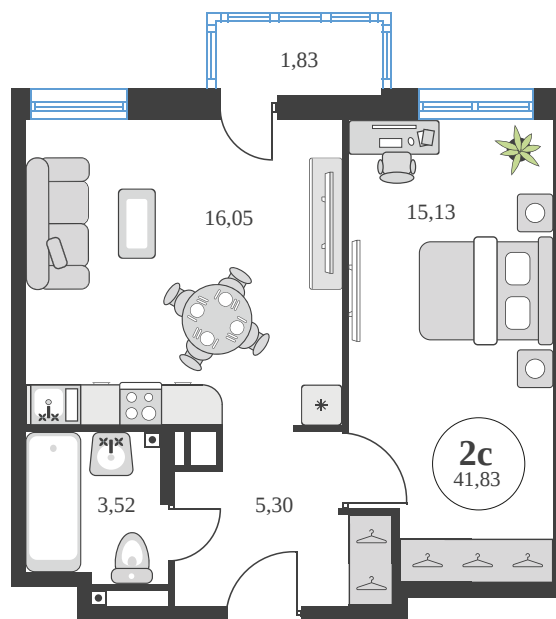

Номер: 725

2 комнатная 41.76 м²

Отсканируйте QR-код и
смотрите на сайте
sk10greenside.ru

Цена по запросу

Корпус	6	Этаж	24
Секция	секция 6.3 (2.46)	Сдача	4 кв. 2028

22.06.2026 11:30 (Мск)

Не является публичной офертой, цена может быть скорректирована.
Информация взята с сайта «sk10greenside.ru».

На генплане 6

2 комнатная 41.76 м²

22.06.2026 11:30 (Мск)

Не является публичной офертой, цена может быть скорректирована.
Информация взята с сайта «sk10greenside.ru».