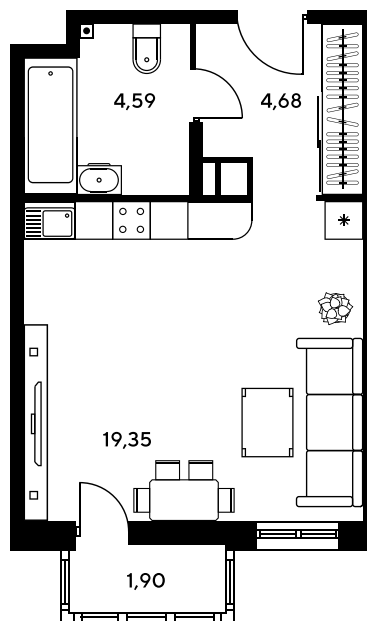

Номер: 157

Студия 30.22 м²

Отсканируйте QR-код и
смотрите на сайте
sk10greenside.ru

Цена по запросу

Корпус	6	Этаж	24
Секция	секция 6.1 (2.46)	Сдача	4 кв. 2028

21.06.2026 03:28 (Мск)

Не является публичной офертой, цена может быть скорректирована.
Информация взята с сайта «sk10greenside.ru».

На генплане 6

Студия 30.22 м²

21.06.2026 03:28 (Мск)

Не является публичной офертой, цена может быть скорректирована.
Информация взята с сайта «sk10greenside.ru».