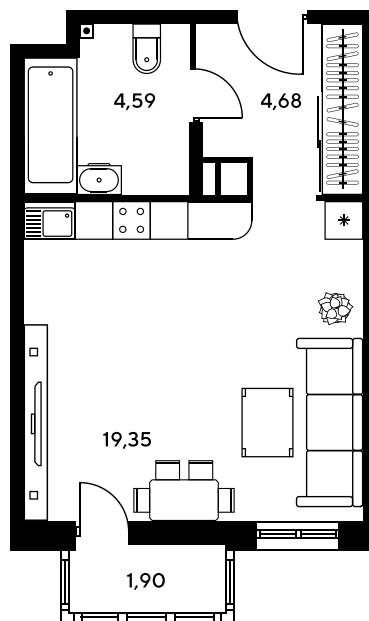

Номер: 157

Студия 30.22 м²

Отсканируйте QR-код и
смотрите на сайте
sk10greenside.ru

Цена по запросу

Корпус	6	Этаж	24
Секция	секция 6.1 (2.46)	Сдача	4 кв. 2028

21.06.2026 01:28 (Мск)

Не является публичной офертой, цена может быть скорректирована.
Информация взята с сайта «sk10greenside.ru».

На генплане 6

Студия 30.22 м²

21.06.2026 01:28 (Мск)

Не является публичной офертой, цена может быть скорректирована.
Информация взята с сайта «sk10greenside.ru».