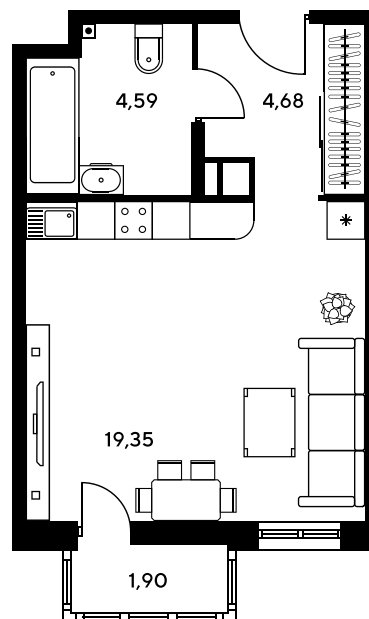

Номер: 157

# Студия 30.22 м<sup>2</sup>

Отсканируйте QR-код и  
смотрите на сайте  
sk10greenside.ru