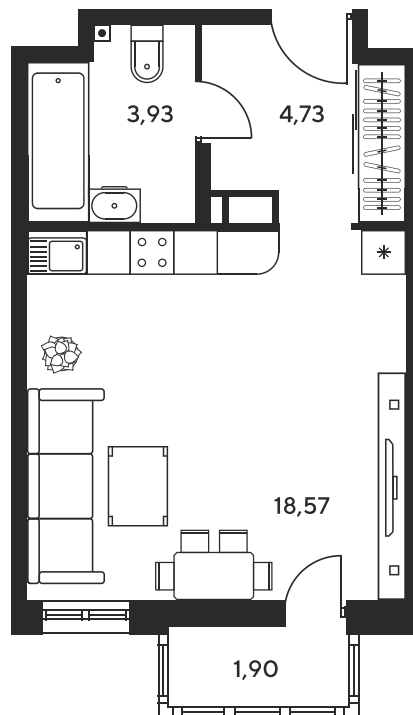

Номер: 166

Студия 28.85 м²

Отсканируйте QR-код и
смотрите на сайте
sk10greenside.ru

Цена по запросу

Корпус	6	Этаж	25
Секция	секция 6.1 (2.46)	Сдача	4 кв. 2028

06.05.2026 21:24 (Мск)

Не является публичной офертой, цена может быть скорректирована. Информация взята с сайта «sk10greenside.ru»

На генплане 6

Студия 28.85 м²

06.05.2026 21:24 (Мск)

Не является публичной офертой, цена может быть скорректирована. Информация взята с сайта «sk10greenside.ru»