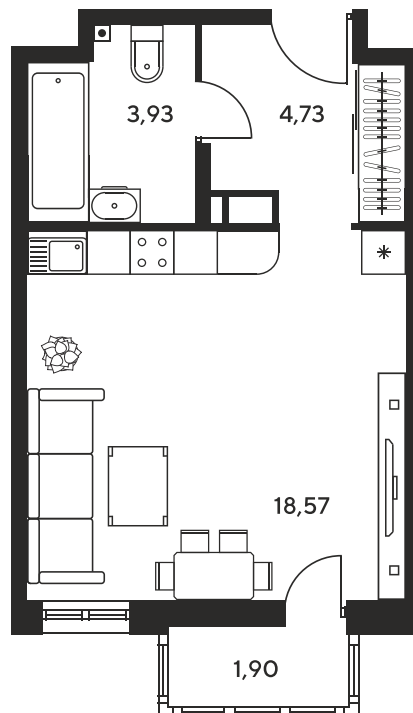

Номер: 166

Студия 28.85 м²

Отсканируйте QR-код и
смотрите на сайте
sk10greenside.ru

Цена по запросу

Корпус	6	Этаж	25
Секция	секция 6.1 (2.46)	Сдача	4 кв. 2028

21.06.2026 01:59 (Мск)

Не является публичной офертой, цена может быть скорректирована.
Информация взята с сайта «sk10greenside.ru».

На генплане 6

Студия 28.85 м²

21.06.2026 01:59 (Мск)

Не является публичной офертой, цена может быть скорректирована.
Информация взята с сайта «sk10greenside.ru».