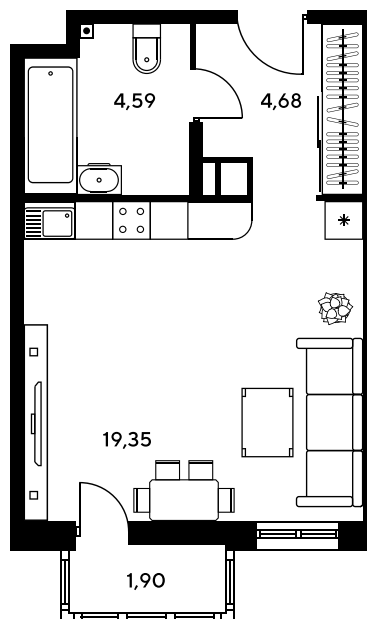

# Студия 30.22 м<sup>2</sup>

Отсканируйте QR-код и  
смотрите на сайте  
sk10greenside.ru

## Цена по запросу

Корпус	6	Этаж	23
Секция	секция 6.1 (2.46)	Сдача	4 кв. 2028

06.05.2026 21:21 (Мск)

Не является публичной офертой, цена может быть скорректирована. Информация взята с сайта «sk10greenside.ru»