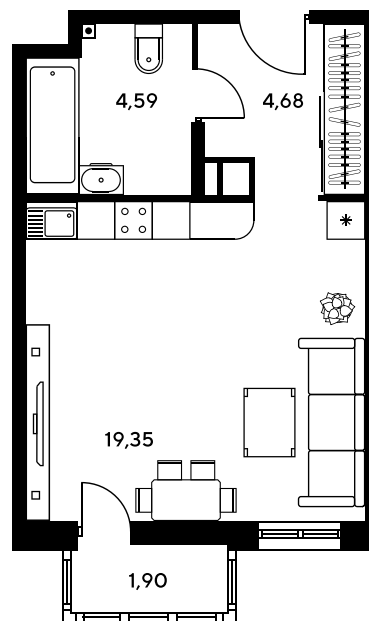

# Студия 30.22 м<sup>2</sup>

Отсканируйте QR-код и  
смотрите на сайте  
sk10greenside.ru

## Цена по запросу

Корпус	6	Этаж	23
Секция	секция 6.1 (2.46)	Сдача	4 кв. 2028

20.06.2026 23:17 (Мск)

Не является публичной офертой, цена может быть скорректирована.  
Информация взята с сайта «sk10greenside.ru».