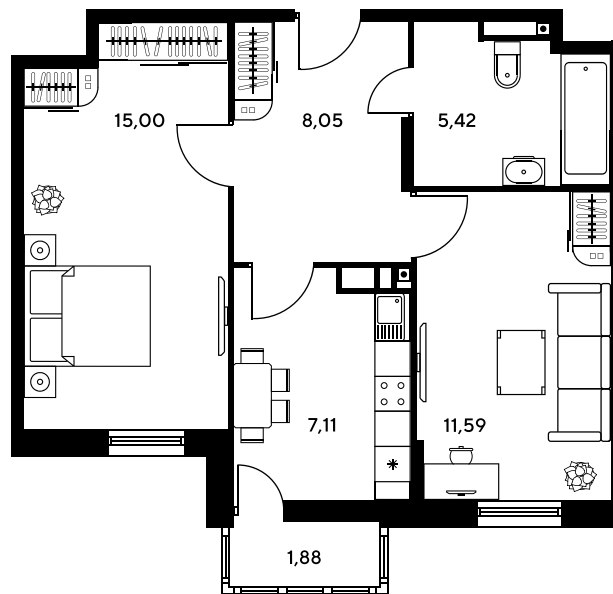

Номер: 384

2 комнатная 47.44 м²

Отсканируйте QR-код и
смотрите на сайте
sk10greenside.ru

Цена по запросу

Корпус	6	Этаж	19
Секция	секция 6.2 (2.46)	Сдача	4 кв. 2028

21.06.2026 03:32 (Мск)

Не является публичной офертой, цена может быть скорректирована.
Информация взята с сайта «sk10greenside.ru».

+7 863 200 33 33

sk10greenside.ru

На генплане 6

2 комнатная 47.44 м²

21.06.2026 03:32 (Мск)

Не является публичной офертой, цена может быть скорректирована.
Информация взята с сайта «sk10greenside.ru».