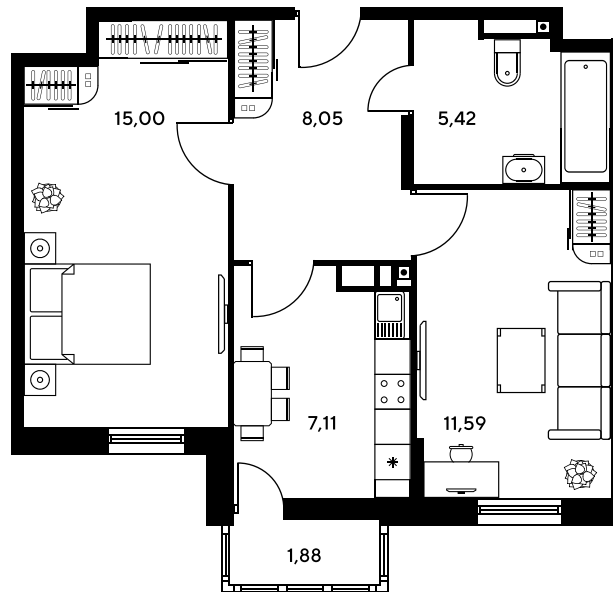

Номер: 384

Отсканируйте QR-код и
смотрите на сайте
sk10greenside.ru

2 комнатная 47.44 м²

Цена по запросу

Корпус	6	Этаж	19
Секция	секция 6.2 (2.46)	Сдача	4 кв. 2028

06.05.2026 22:15 (Мск)

Не является публичной офертой, цена может быть скорректирована. Информация взята с сайта «sk10greenside.ru»

+7 863 200 33 33

sk10greenside.ru

На генплане 6

2 комнатная 47.44 м²

06.05.2026 22:15 (Мск)

Не является публичной офертой, цена может быть скорректирована. Информация взята с сайта «sk10greenside.ru»

2 / 2