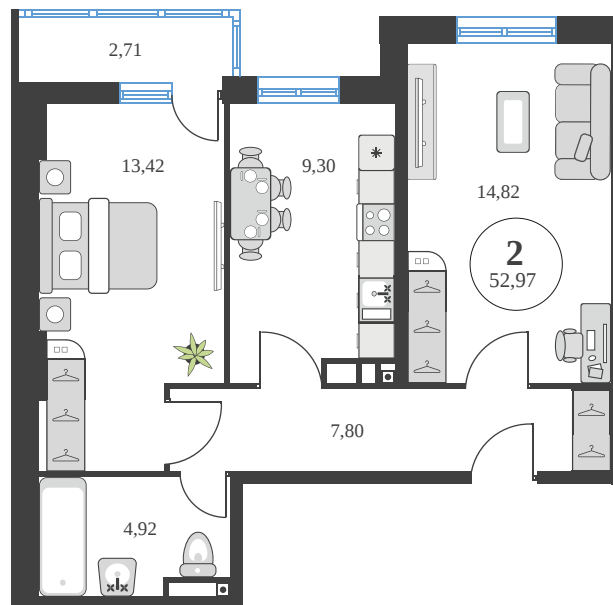

Номер: 628

2 комнатная 52.94 м²

Отсканируйте QR-код и
смотрите на сайте
sk10greenside.ru

Цена по запросу

Корпус	6	Этаж	16
Секция	секция 6.3 (2.46)	Сдача	4 кв. 2028

21.06.2026 01:27 (Мск)

Не является публичной офертой, цена может быть скорректирована.
Информация взята с сайта «sk10greenside.ru».

+7 863 200 33 33

sk10greenside.ru

На генплане 6

2 комнатная 52.94 м²

21.06.2026 01:27 (Мск)

Не является публичной офертой, цена может быть скорректирована.
Информация взята с сайта «sk10greenside.ru».