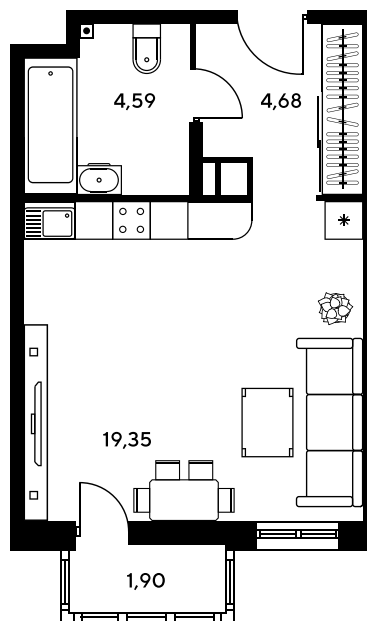

Номер: 101

# Студия 30.29 м<sup>2</sup>

Отсканируйте QR-код и  
смотрите на сайте  
sk10greenside.ru