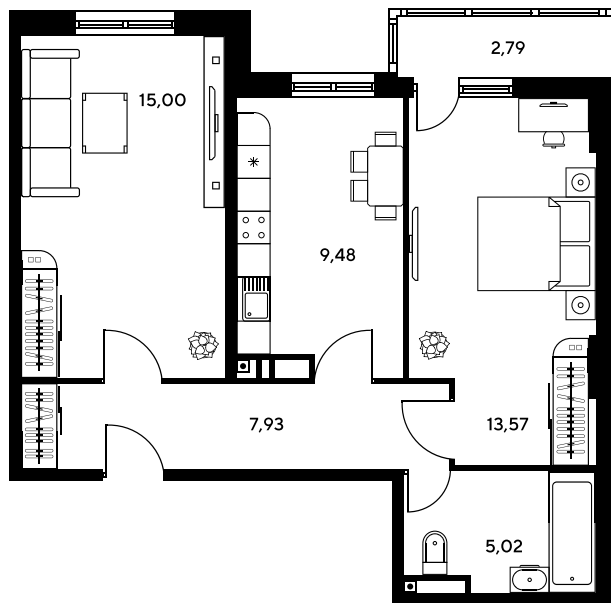

Номер: 923

Отсканируйте QR-код и
смотрите на сайте
sk10greenside.ru

2 комнатная 52.94 м²

Цена по запросу

Корпус	6	Этаж	15
Секция	секция 6.4 (2.46)	Сдача	4 кв. 2028

21.06.2026 00:26 (Мск)

Не является публичной офертой, цена может быть скорректирована.
Информация взята с сайта «sk10greenside.ru».

+7 863 200 33 33

sk10greenside.ru

На генплане 6

2 комнатная 52.94 м²

21.06.2026 00:26 (Мск)

Не является публичной офертой, цена может быть скорректирована.
Информация взята с сайта «sk10greenside.ru».