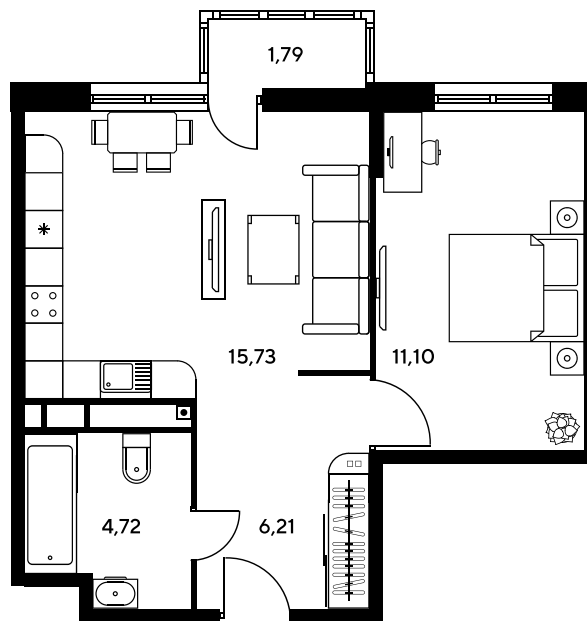

Номер: 1036

Отсканируйте QR-код и
смотрите на сайте
sk10greenside.ru

2 комнатная 38.68 м²

Цена по запросу

Корпус	6	Этаж	24
Секция	секция 6.4 (2.46)	Сдача	4 кв. 2028

21.05.2026 17:07 (Мск)

Не является публичной офертой, цена может быть скорректирована.
Информация взята с сайта «sk10greenside.ru».

+7 863 200 33 33

sk10greenside.ru

На генплане 6

2 комнатная 38.68 м²

21.05.2026 17:07 (Мск)

Не является публичной офертой, цена может быть скорректирована.
Информация взята с сайта «sk10greenside.ru».