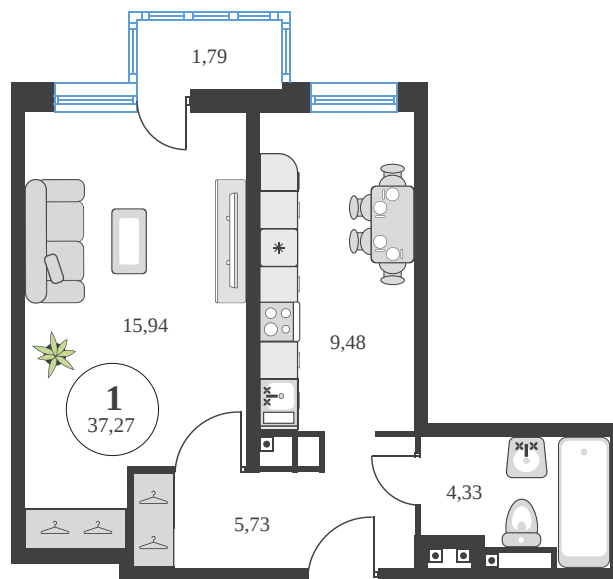

Номер: 463

1 комнатная 37.37 м²

Отсканируйте QR-код и
смотрите на сайте
sk10greenside.ru

Цена по запросу

Корпус	6	Этаж	2
Секция	секция 6.3 (2.46)	Сдача	4 кв. 2028

21.05.2026 17:10 (Мск)

Не является публичной офертой, цена может быть скорректирована.
Информация взята с сайта «sk10greenside.ru».

На генплане 6

1 комнатная 37.37 м²

21.05.2026 17:10 (Мск)

Не является публичной офертой, цена может быть скорректирована.
Информация взята с сайта «sk10greenside.ru».