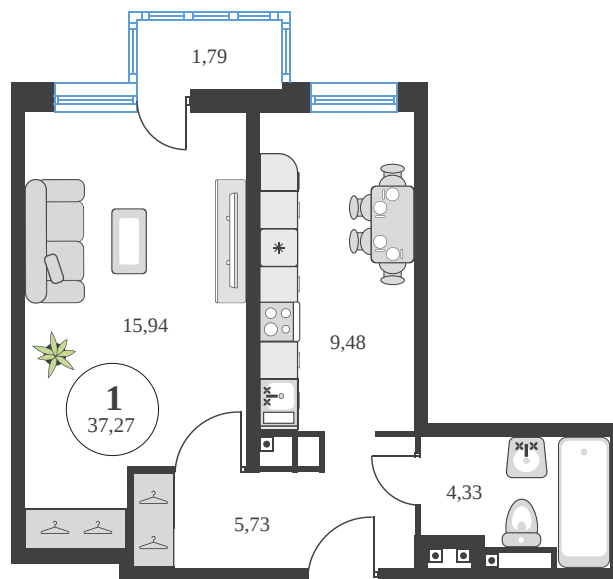

Номер: 463

1 комнатная 37.37 м²

Отсканируйте QR-код и
смотрите на сайте
sk10greenside.ru

Цена по запросу

Корпус	6	Этаж	2
Секция	секция 6.3 (2.46)	Сдача	4 кв. 2028

05.07.2026 19:04 (Мск)

Не является публичной офертой, цена может быть скорректирована.
Информация взята с сайта «sk10greenside.ru».