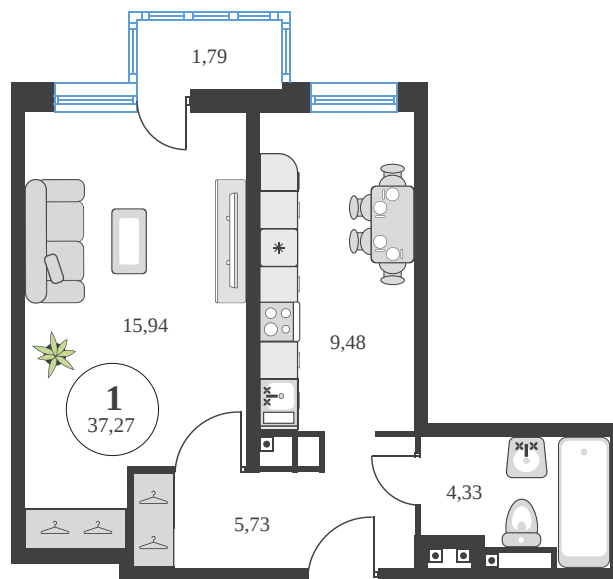

Номер: 463

1 комнатная 37.37 м²

Отсканируйте QR-код и
смотрите на сайте
sk10greenside.ru

Цена по запросу

Корпус	6	Этаж	2
Секция	секция 6.3 (2.46)	Сдача	4 кв. 2028

05.07.2026 19:04 (Мск)

Не является публичной офертой, цена может быть скорректирована.
Информация взята с сайта «sk10greenside.ru».

На генплане 6

1 комнатная 37.37 м²

05.07.2026 19:04 (Мск)

Не является публичной офертой, цена может быть скорректирована.
Информация взята с сайта «sk10greenside.ru».