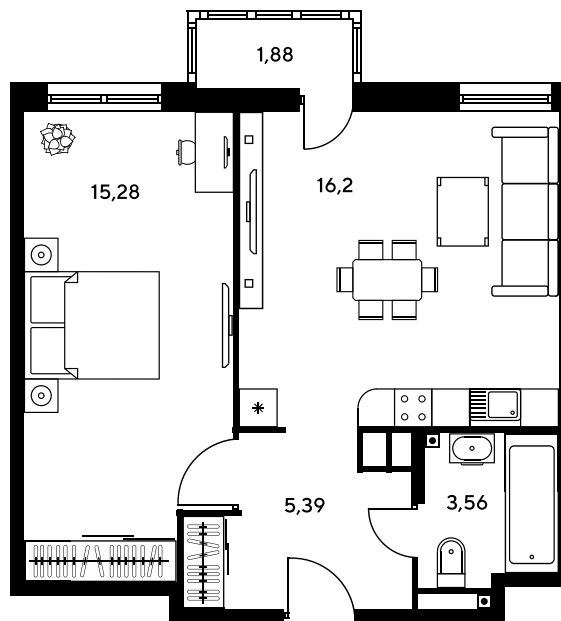

# 2 комнатная 41.83 м<sup>2</sup>

Отсканируйте QR-код и  
смотрите на сайте  
sk10greenside.ru

## Цена по запросу

Корпус	6	Этаж	21
Секция	секция 6.4 (2.46)	Сдача	4 кв. 2028

21.06.2026 03:36 (Мск)

Не является публичной офертой, цена может быть скорректирована.  
Информация взята с сайта «sk10greenside.ru».

На генплане 6

2 комнатная 41.83 м<sup>2</sup>

21.06.2026 03:36 (Мск)

Не является публичной офертой, цена может быть скорректирована.  
Информация взята с сайта «sk10greenside.ru».