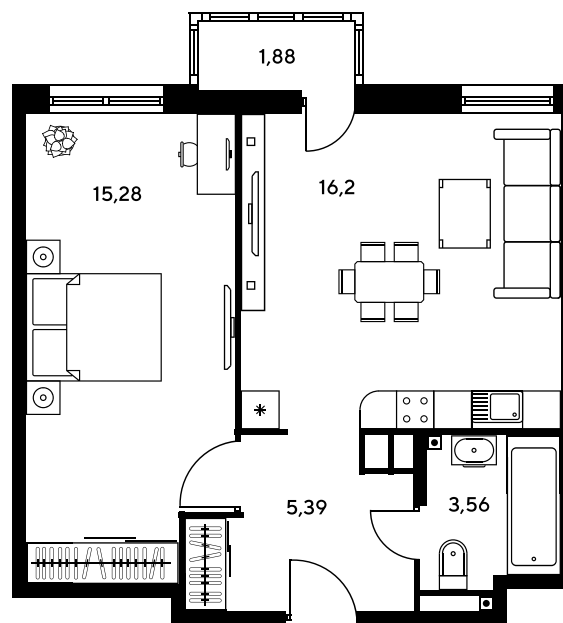

Номер: 1000

2 комнатная 41.83 м²

Отсканируйте QR-код и
смотрите на сайте
sk10greenside.ru

Цена по запросу

Корпус	6	Этаж	21
Секция	секция 6.4 (2.46)	Сдача	4 кв. 2028

21.06.2026 01:36 (Мск)

Не является публичной офертой, цена может быть скорректирована.
Информация взята с сайта «sk10greenside.ru».

+7 863 200 33 33

sk10greenside.ru

На генплане 6

2 комнатная 41.83 м²

21.06.2026 01:36 (Мск)

Не является публичной офертой, цена может быть скорректирована.
Информация взята с сайта «sk10greenside.ru».