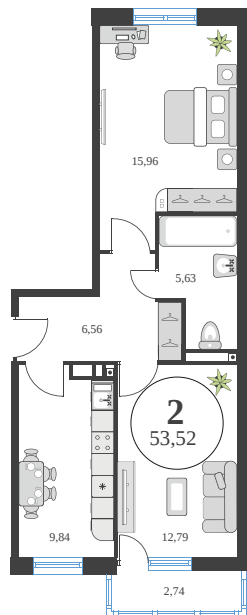

+7 863 200 33 33

sk10greenside.ru

Номер: 682

2 комнатная 53.68 м²

Отсканируйте QR-код и
смотрите на сайте
sk10greenside.ru

Цена по запросу

Корпус	6	Этаж	20
Секция	секция 6.3 (2.46)	Сдача	4 кв. 2028

21.06.2026 03:34 (Мск)

Не является публичной офертой, цена может быть скорректирована.
Информация взята с сайта «sk10greenside.ru».

+7 863 200 33 33

sk10greenside.ru

На генплане 6

2 комнатная 53.68 м²

21.06.2026 03:34 (Мск)

Не является публичной офертой, цена может быть скорректирована.
Информация взята с сайта «sk10greenside.ru».