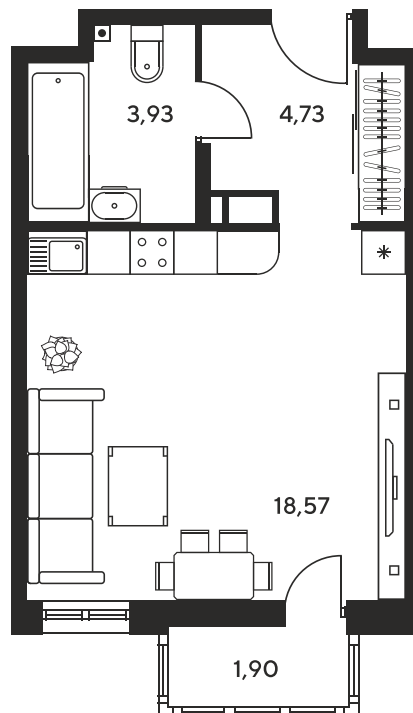

Номер: 131

Студия 28.92 м²

Отсканируйте QR-код и
смотрите на сайте
sk10greenside.ru

Цена по запросу

Корпус	6	Этаж	20
Секция	секция 6.1 (2.46)	Сдача	4 кв. 2028

21.06.2026 02:04 (Мск)

Не является публичной офертой, цена может быть скорректирована.
Информация взята с сайта «sk10greenside.ru».

На генплане 6

Студия 28.92 м²

21.06.2026 02:04 (Мск)

Не является публичной офертой, цена может быть скорректирована.
Информация взята с сайта «sk10greenside.ru».