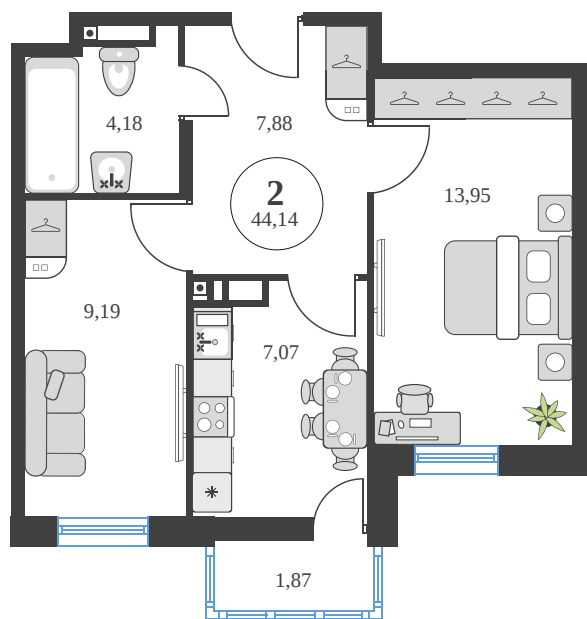

Номер: 601

2 комнатная 43.96 м²

Отсканируйте QR-код и
смотрите на сайте
sk10greenside.ru

Цена по запросу

Корпус	6	Этаж	14
Секция	секция 6.3 (2.46)	Сдача	4 кв. 2028

21.06.2026 01:29 (Мск)

Не является публичной офертой, цена может быть скорректирована.
Информация взята с сайта «sk10greenside.ru».

+7 863 200 33 33

sk10greenside.ru

На генплане 6

2 комнатная 43.96 м²

21.06.2026 01:29 (Мск)

Не является публичной офертой, цена может быть скорректирована.
Информация взята с сайта «sk10greenside.ru».