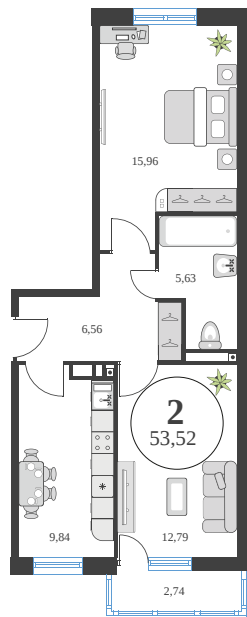

Номер: 646

2 комнатная 53.68 м²

Отсканируйте QR-код и
смотрите на сайте
sk10greenside.ru

Цена по запросу

Корпус	6	Этаж	17
Секция	секция 6.3 (2.46)	Сдача	4 кв. 2028

21.06.2026 02:14 (Мск)

Не является публичной офертой, цена может быть скорректирована.
Информация взята с сайта «sk10greenside.ru».

+7 863 200 33 33

sk10greenside.ru

На генплане 6

2 комнатная 53.68 м²

21.06.2026 02:14 (Мск)

Не является публичной офертой, цена может быть скорректирована.
Информация взята с сайта «sk10greenside.ru».