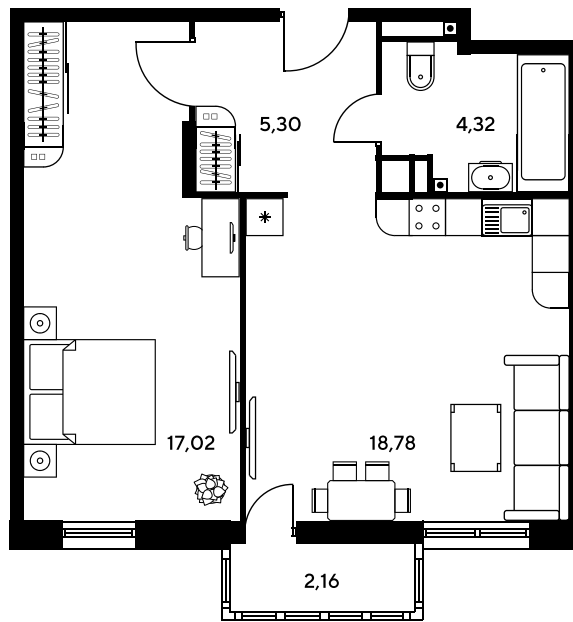

Номер: 263

2 комнатная 47.06 м²

Отсканируйте QR-код и
смотрите на сайте
sk10greenside.ru

Цена по запросу

Корпус	6	Этаж	9
Секция	секция 6.2 (2.46)	Сдача	4 кв. 2028

21.06.2026 01:27 (Мск)

Не является публичной офертой, цена может быть скорректирована.
Информация взята с сайта «sk10greenside.ru».

На генплане 6

2 комнатная 47.06 м²

21.06.2026 01:27 (Мск)

Не является публичной офертой, цена может быть скорректирована.
Информация взята с сайта «sk10greenside.ru».