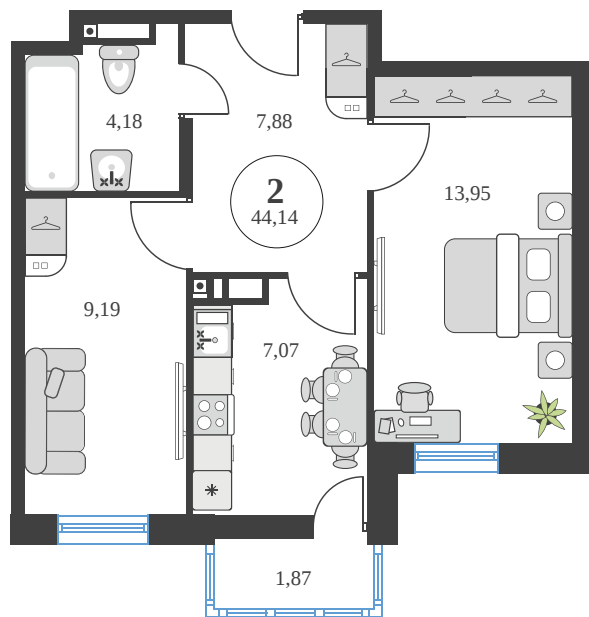

Номер: 733

2 комнатная 43.89 м²

Отсканируйте QR-код и
смотрите на сайте
sk10greenside.ru

Цена по запросу

Корпус	6	Этаж	25
Секция	секция 6.3 (2.46)	Сдача	4 кв. 2028

22.06.2026 11:29 (Мск)

Не является публичной офертой, цена может быть скорректирована.
Информация взята с сайта «sk10greenside.ru».

+7 863 200 33 33

sk10greenside.ru

На генплане 6

2 комнатная 43.89 м²

22.06.2026 11:29 (Мск)

Не является публичной офертой, цена может быть скорректирована.
Информация взята с сайта «sk10greenside.ru».