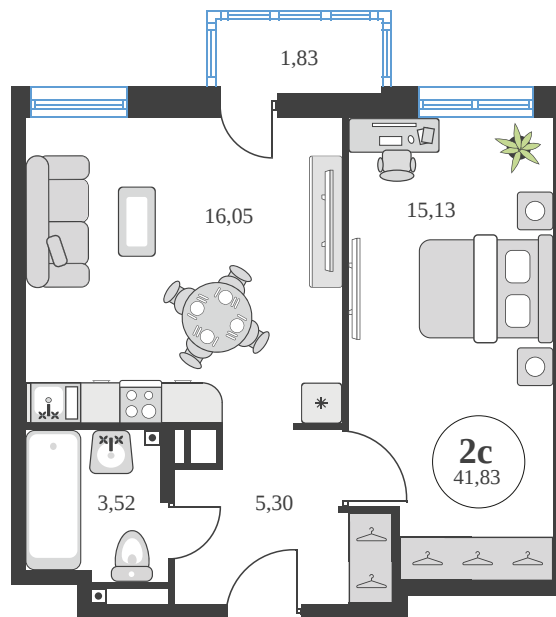

# 2 комнатная 41.76 м<sup>2</sup>

Отсканируйте QR-код и  
смотрите на сайте  
sk10greenside.ru

## Цена по запросу

Корпус	6	Этаж	22
Секция	секция 6.3 (2.46)	Сдача	4 кв. 2028

21.06.2026 02:08 (Мск)

Не является публичной офертой, цена может быть скорректирована.  
Информация взята с сайта «sk10greenside.ru».

На генплане 6

2 комнатная 41.76 м<sup>2</sup>

21.06.2026 02:08 (Мск)

Не является публичной офертой, цена может быть скорректирована.  
Информация взята с сайта «sk10greenside.ru».