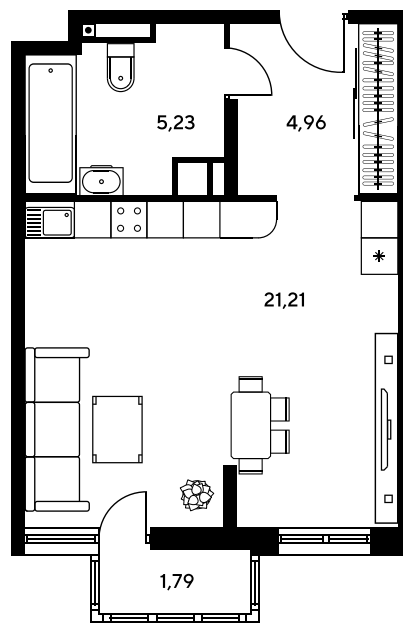

Номер: 990

Студия 32.71 м²

Отсканируйте QR-код и
смотрите на сайте
sk10greenside.ru

Цена по запросу

Корпус	6	Этаж	20
Секция	секция 6.4 (2.46)	Сдача	4 кв. 2028

21.06.2026 00:45 (Мск)

Не является публичной офертой, цена может быть скорректирована.
Информация взята с сайта «sk10greenside.ru».

На генплане 6

Студия 32.71 м²

21.06.2026 00:45 (Мск)

Не является публичной офертой, цена может быть скорректирована.
Информация взята с сайта «sk10greenside.ru».