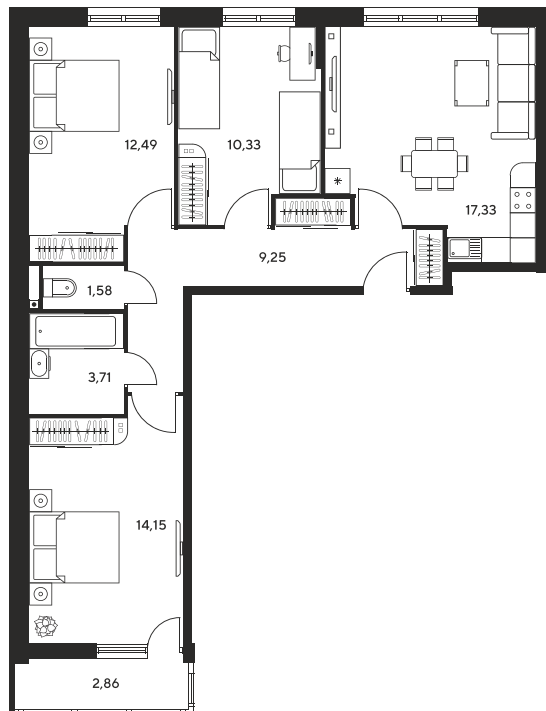

Номер: 168

3 комнатная 72.13 м²

Отсканируйте QR-код и
смотрите на сайте
sk10greenside.ru

Цена по запросу

Корпус	6	Этаж	25
Секция	секция 6.1 (2.46)	Сдача	4 кв. 2028

21.06.2026 03:36 (Мск)

Не является публичной офертой, цена может быть скорректирована.
Информация взята с сайта «sk10greenside.ru».

На генплане 6

3 комнатная 72.13 м²

21.06.2026 03:36 (Мск)

Не является публичной офертой, цена может быть скорректирована.
Информация взята с сайта «sk10greenside.ru».