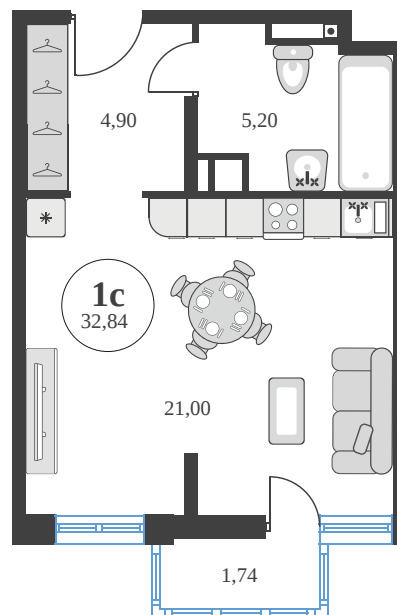

Номер: 614

Студия 32.71 м²

Отсканируйте QR-код и
смотрите на сайте
sk10greenside.ru

Цена по запросу

Корпус	6	Этаж	15
Секция	секция 6.3 (2.46)	Сдача	4 кв. 2028

06.05.2026 22:19 (Мск)

Не является публичной офертой, цена может быть скорректирована. Информация взята с сайта «sk10greenside.ru»

На генплане 6

Студия 32.71 м²

06.05.2026 22:19 (Мск)

Не является публичной офертой, цена может быть скорректирована. Информация взята с сайта «sk10greenside.ru»