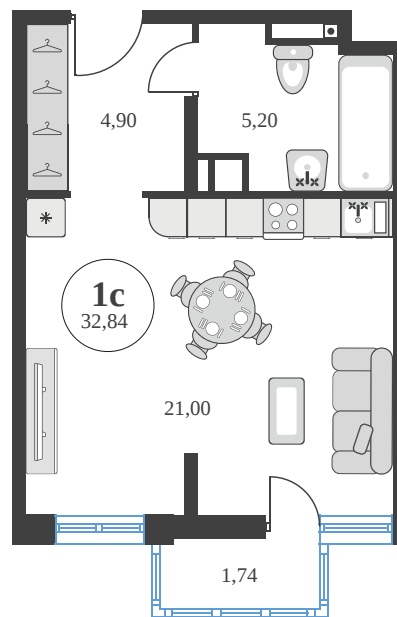

Номер: 614

# Студия 32.71 м<sup>2</sup>

Отсканируйте QR-код и  
смотрите на сайте  
sk10greenside.ru