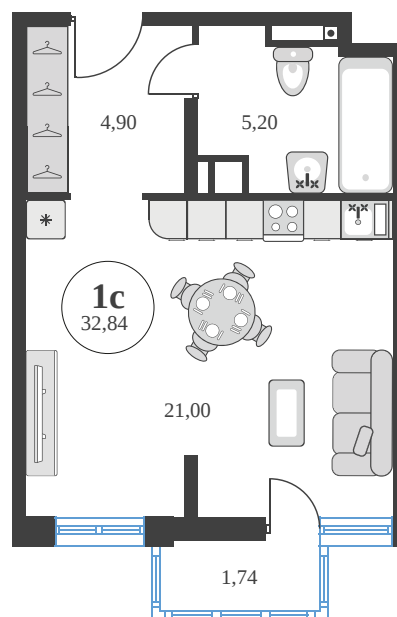

Номер: 614

Студия 32.71 м²

Отсканируйте QR-код и
смотрите на сайте
sk10greenside.ru

Цена по запросу

Корпус	6	Этаж	15
Секция	секция 6.3 (2.46)	Сдача	4 кв. 2028

21.06.2026 00:48 (Мск)

Не является публичной офертой, цена может быть скорректирована.
Информация взята с сайта «sk10greenside.ru».

На генплане 6

Студия 32.71 м²

21.06.2026 00:48 (Мск)

Не является публичной офертой, цена может быть скорректирована.
Информация взята с сайта «sk10greenside.ru».