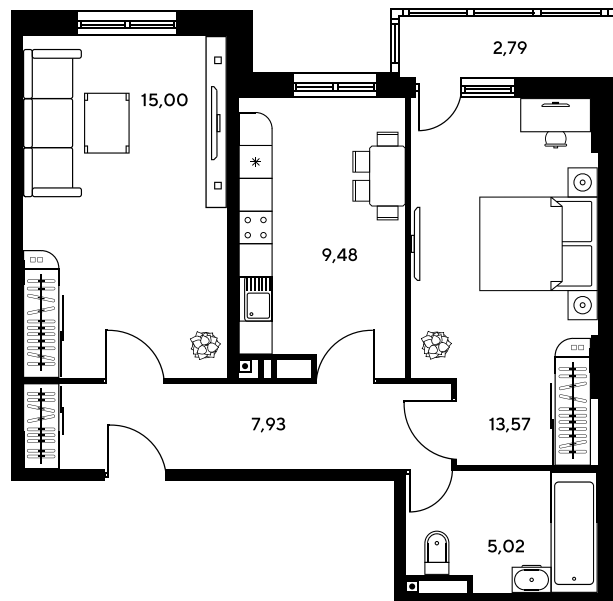

Номер: 988

Отсканируйте QR-код и
смотрите на сайте
sk10greenside.ru

2 комнатная 52.94 м²

Цена по запросу

Корпус	6	Этаж	20
Секция	секция 6.4 (2.46)	Сдача	4 кв. 2028

21.06.2026 00:33 (Мск)

Не является публичной офертой, цена может быть скорректирована.
Информация взята с сайта «sk10greenside.ru».

+7 863 200 33 33

sk10greenside.ru

На генплане 6

2 комнатная 52.94 м²

21.06.2026 00:33 (Мск)

Не является публичной офертой, цена может быть скорректирована.
Информация взята с сайта «sk10greenside.ru».