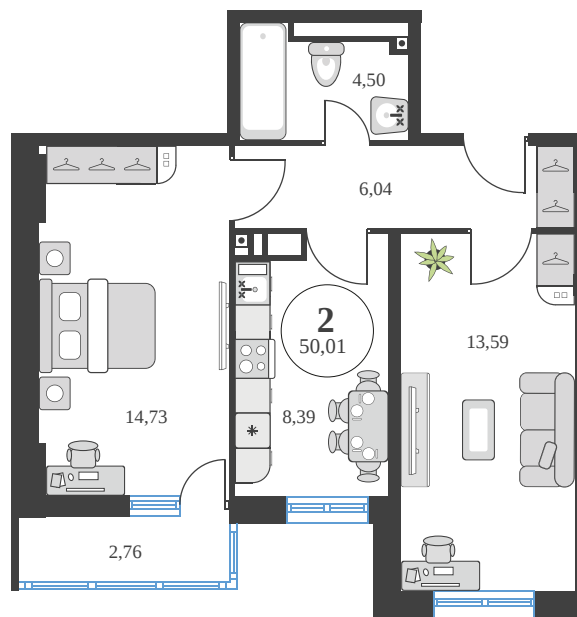

# 2 комнатная 49.97 м<sup>2</sup>

Отсканируйте QR-код и  
смотрите на сайте  
sk10greenside.ru

## Цена по запросу

Корпус	6	Этаж	15
Секция	секция 6.3 (2.46)	Сдача	4 кв. 2028

21.06.2026 01:59 (Мск)

Не является публичной офертой, цена может быть скорректирована.  
Информация взята с сайта «sk10greenside.ru».