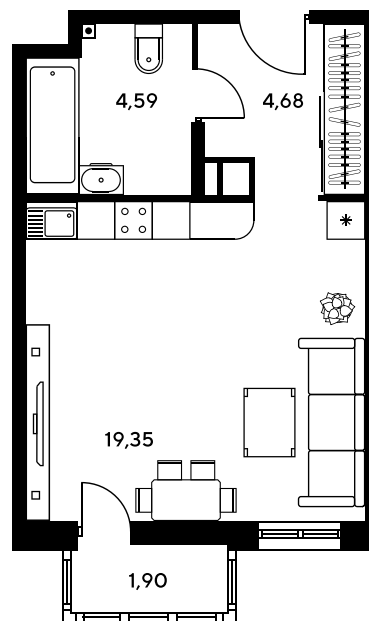

Номер: 10

Студия 30.21 м²

Отсканируйте QR-код и
смотрите на сайте
sk10greenside.ru

Цена по запросу

Корпус	6	Этаж	3
Секция	секция 6.1 (2.46)	Сдача	4 кв. 2028

23.06.2026 08:34 (Мск)

Не является публичной офертой, цена может быть скорректирована.
Информация взята с сайта «sk10greenside.ru».

На генплане 6

Студия 30.21 м²

23.06.2026 08:34 (Мск)

Не является публичной офертой, цена может быть скорректирована.
Информация взята с сайта «sk10greenside.ru».