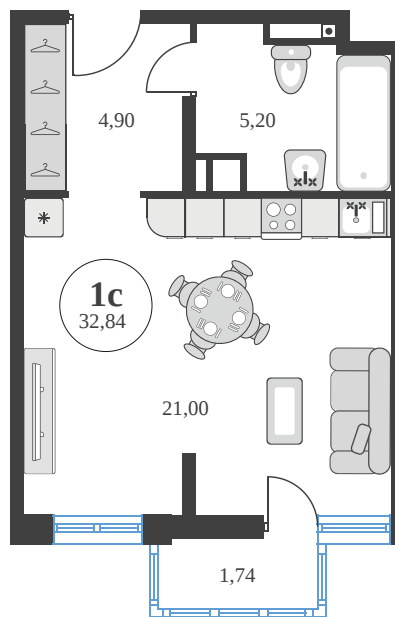

# Студия 32.79 м<sup>2</sup>

Отсканируйте QR-код и  
смотрите на сайте  
sk10greenside.ru