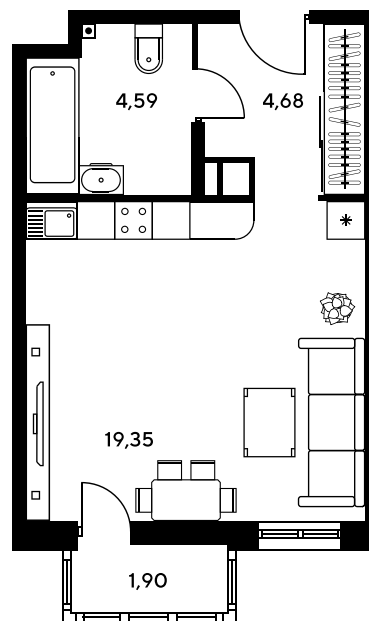

Номер: 143

Студия 30.22 м²

Отсканируйте QR-код и
смотрите на сайте
sk10greenside.ru

Цена по запросу

Корпус	6	Этаж	22
Секция	секция 6.1 (2.46)	Сдача	4 кв. 2028

21.06.2026 02:58 (Мск)

Не является публичной офертой, цена может быть скорректирована.
Информация взята с сайта «sk10greenside.ru».

На генплане 6

Студия 30.22 м²

21.06.2026 02:58 (Мск)

Не является публичной офертой, цена может быть скорректирована.
Информация взята с сайта «sk10greenside.ru».