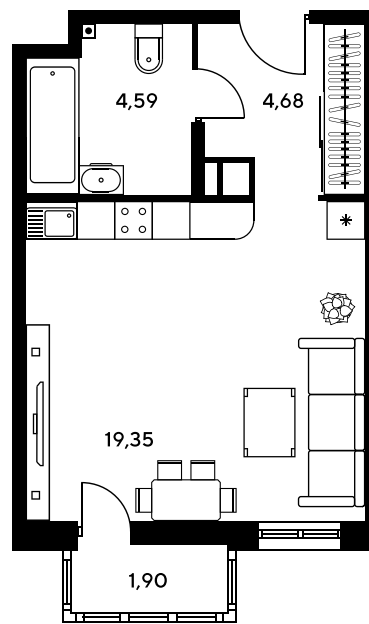

Номер: 143

Студия 30.22 м²

Отсканируйте QR-код и
смотрите на сайте
sk10greenside.ru

Цена по запросу

Корпус	6	Этаж	22
Секция	секция 6.1 (2.46)	Сдача	4 кв. 2028

21.06.2026 02:06 (Мск)

Не является публичной офертой, цена может быть скорректирована.
Информация взята с сайта «sk10greenside.ru».

На генплане 6

Студия 30.22 м²

21.06.2026 02:06 (Мск)

Не является публичной офертой, цена может быть скорректирована.
Информация взята с сайта «sk10greenside.ru».