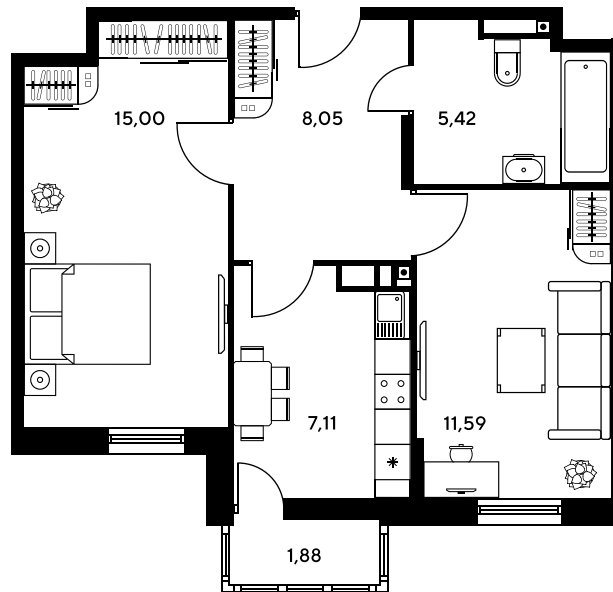

Номер: 420

2 комнатная 47.37 м²

Отсканируйте QR-код и
смотрите на сайте
sk10greenside.ru

Цена по запросу

Корпус	6	Этаж	22
Секция	секция 6.2 (2.46)	Сдача	4 кв. 2028

06.05.2026 21:25 (Мск)

Не является публичной офертой, цена может быть скорректирована. Информация взята с сайта «sk10greenside.ru»

+7 863 200 33 33

sk10greenside.ru

На генплане 6

2 комнатная 47.37 м²

06.05.2026 21:25 (Мск)

Не является публичной офертой, цена может быть скорректирована. Информация взята с сайта «sk10greenside.ru»