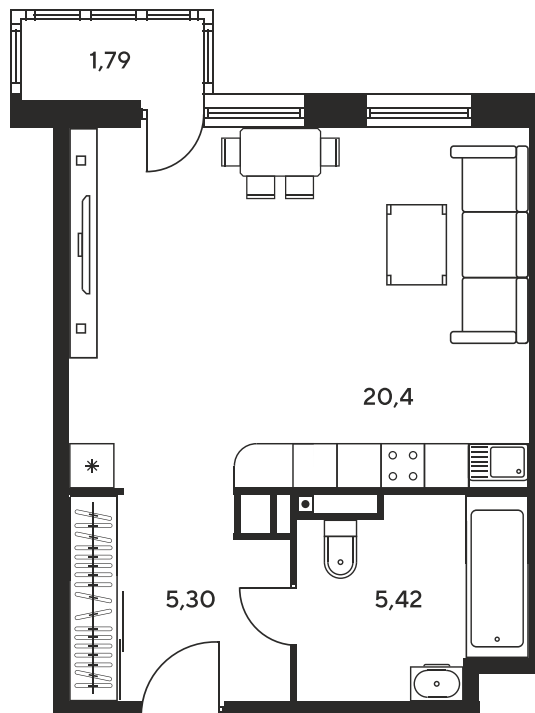

Номер: 378

Студия 32.68 м²

Отсканируйте QR-код и
смотрите на сайте
sk10greenside.ru

Цена по запросу

Корпус	6	Этаж	19
Секция	секция 6.2 (2.46)	Сдача	4 кв. 2028

21.06.2026 00:38 (Мск)

Не является публичной офертой, цена может быть скорректирована.
Информация взята с сайта «sk10greenside.ru».

На генплане 6

Студия 32.68 м²

21.06.2026 00:38 (Мск)

Не является публичной офертой, цена может быть скорректирована.
Информация взята с сайта «sk10greenside.ru».