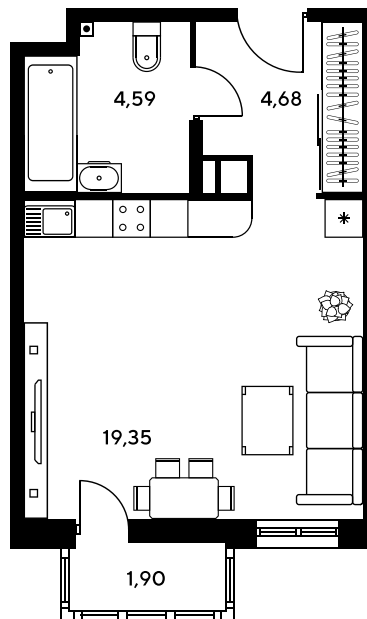

# Студия 30.36 м<sup>2</sup>

Отсканируйте QR-код и  
смотрите на сайте  
sk10greenside.ru