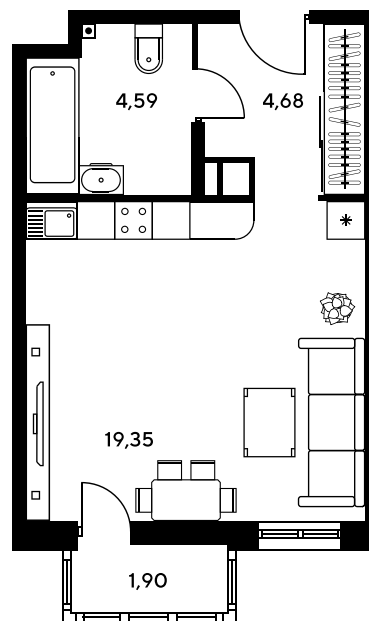

# Студия 30.36 м<sup>2</sup>

Отсканируйте QR-код и  
смотрите на сайте  
sk10greenside.ru