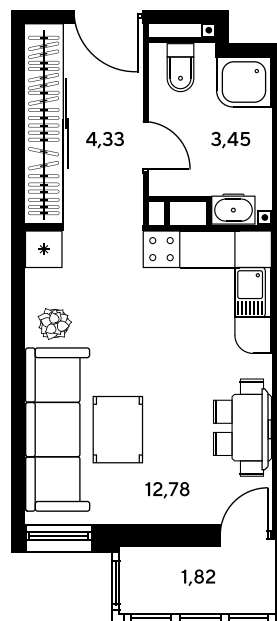

Номер: 760

Студия 22.28 м²

Отсканируйте QR-код и
смотрите на сайте
sk10greenside.ru

Цена по запросу

Корпус	6	Этаж	3
Секция	секция 6.4 (2.46)	Сдача	4 кв. 2028

21.05.2026 07:49 (Мск)

Не является публичной офертой, цена может быть скорректирована.
Информация взята с сайта «sk10greenside.ru».

На генплане 6

Студия 22.28 м²

21.05.2026 07:49 (Мск)

Не является публичной офертой, цена может быть скорректирована.
Информация взята с сайта «sk10greenside.ru».