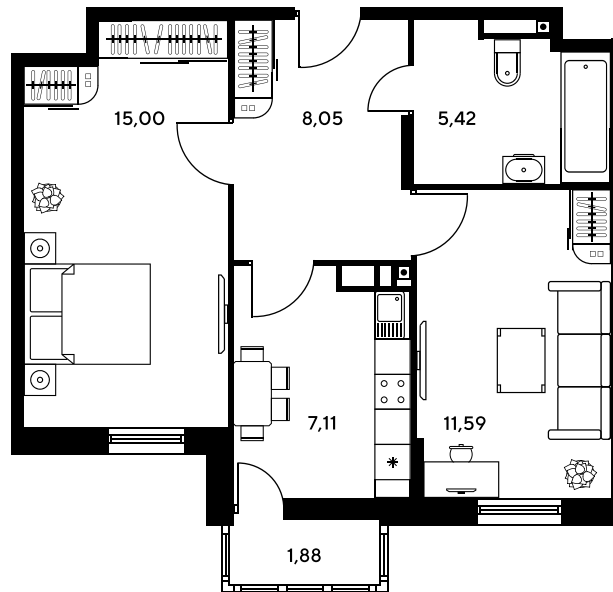

Номер: 336

Отсканируйте QR-код и
смотрите на сайте
sk10greenside.ru

2 комнатная 47.44 м²

Цена по запросу

Корпус	6	Этаж	15
Секция	секция 6.2 (2.46)	Сдача	4 кв. 2028

06.05.2026 22:16 (Мск)

Не является публичной офертой, цена может быть скорректирована. Информация взята с сайта «sk10greenside.ru»

+7 863 200 33 33

sk10greenside.ru

На генплане 6

2 комнатная 47.44 м²

06.05.2026 22:16 (Мск)

Не является публичной офертой, цена может быть скорректирована. Информация взята с сайта «sk10greenside.ru»