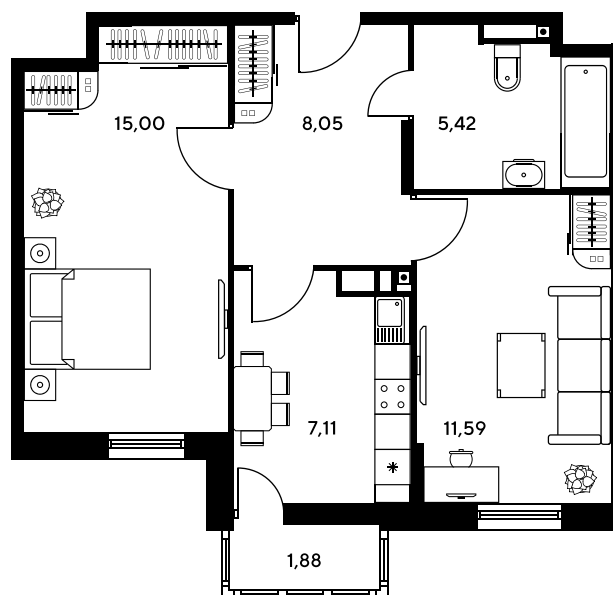

Номер: 336

2 комнатная 47.44 м²

Отсканируйте QR-код и
смотрите на сайте
sk10greenside.ru

Цена по запросу

Корпус	6	Этаж	15
Секция	секция 6.2 (2.46)	Сдача	4 кв. 2028

21.06.2026 02:11 (Мск)

Не является публичной офертой, цена может быть скорректирована.
Информация взята с сайта «sk10greenside.ru».

На генплане 6

2 комнатная 47.44 м²

21.06.2026 02:11 (Мск)

Не является публичной офертой, цена может быть скорректирована.
Информация взята с сайта «sk10greenside.ru».