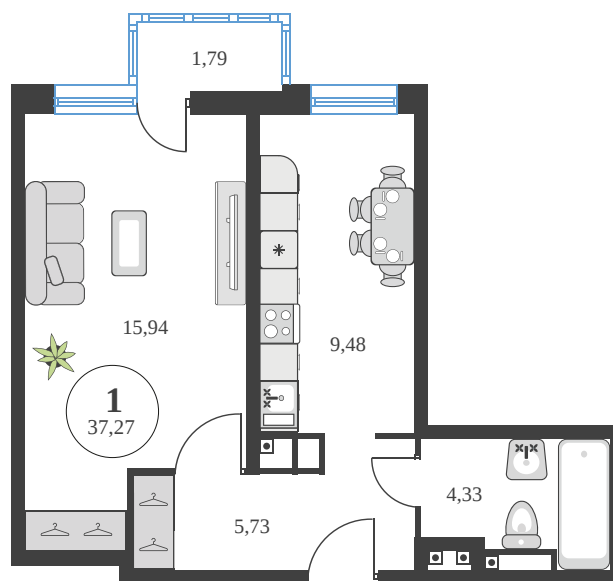

# 1 комнатная 37 м<sup>2</sup>

Отсканируйте QR-код и  
смотрите на сайте  
sk10greenside.ru

## Цена по запросу

Корпус	6	Этаж	25
Секция	секция 6.3 (2.46)	Сдача	4 кв. 2028

05.07.2026 18:55 (Мск)

Не является публичной офертой, цена может быть скорректирована.  
Информация взята с сайта «sk10greenside.ru».