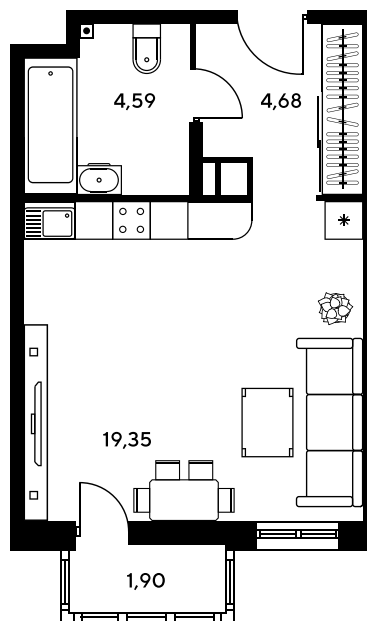

Номер: 73

Студия 30.36 м²

Отсканируйте QR-код и
смотрите на сайте
sk10greenside.ru

Цена по запросу

Корпус	6	Этаж	12
Секция	секция 6.1 (2.46)	Сдача	4 кв. 2028

21.06.2026 03:47 (Мск)

Не является публичной офертой, цена может быть скорректирована.
Информация взята с сайта «sk10greenside.ru».

На генплане 6

Студия 30.36 м²

21.06.2026 03:47 (Мск)

Не является публичной офертой, цена может быть скорректирована.
Информация взята с сайта «sk10greenside.ru».