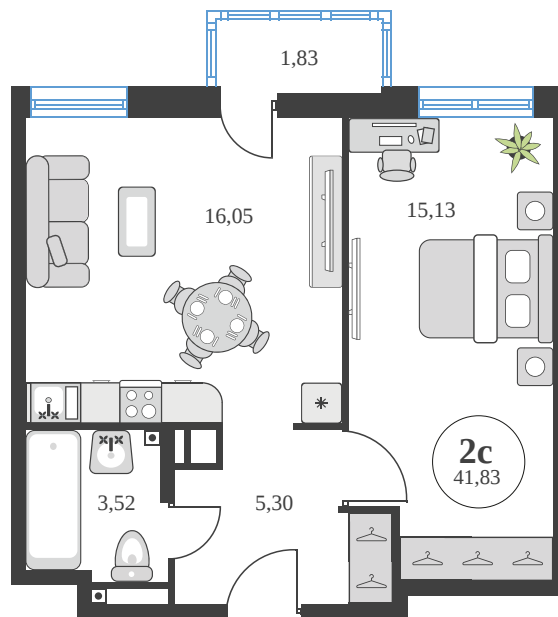

# 2 комнатная 41.83 м<sup>2</sup>

## Цена по запросу

Корпус	6	Этаж	19
Секция	секция 6.3 (2.46)	Сдача	4 кв. 2028

21.06.2026 00:35 (Мск)

Не является публичной офертой, цена может быть скорректирована.  
Информация взята с сайта «sk10greenside.ru».