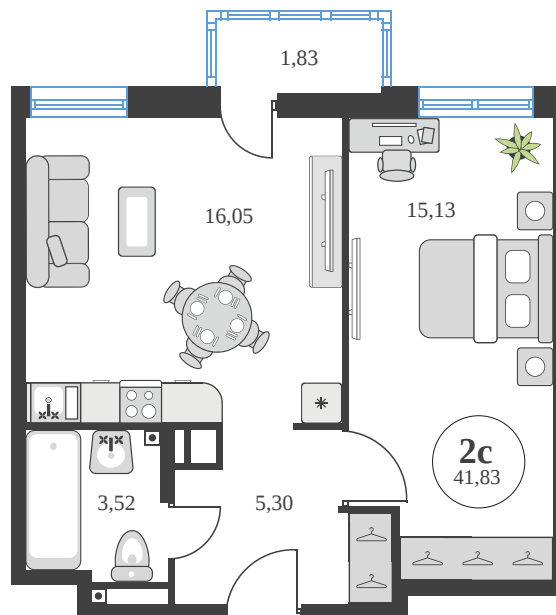

Номер: 665

Отсканируйте QR-код и
смотрите на сайте
sk10greenside.ru

2 комнатная 41.83 м²

Цена по запросу

Корпус	6	Этаж	19
Секция	секция 6.3 (2.46)	Сдача	4 кв. 2028

06.05.2026 22:14 (Мск)

Не является публичной офертой, цена может быть скорректирована. Информация взята с сайта «sk10greenside.ru»

+7 863 200 33 33

sk10greenside.ru

На генплане 6

2 комнатная 41.83 м²

06.05.2026 22:14 (Мск)

Не является публичной офертой, цена может быть скорректирована. Информация взята с сайта «sk10greenside.ru»