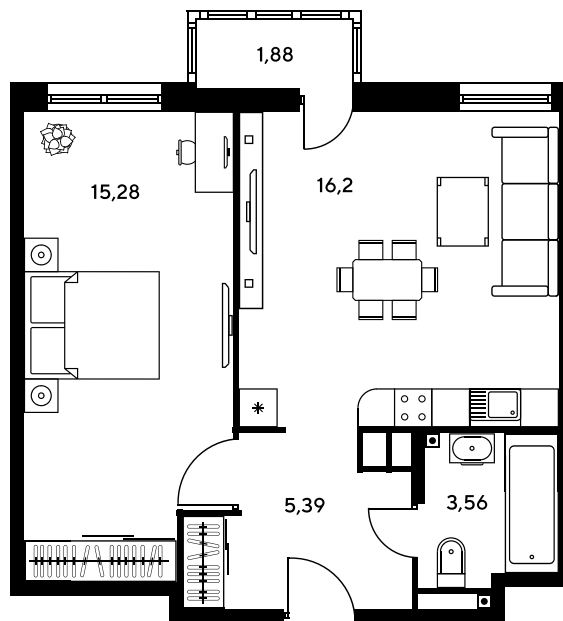

Номер: 922

# 2 комнатная 41.83 м<sup>2</sup>

Отсканируйте QR-код и  
смотрите на сайте  
sk10greenside.ru

## Цена по запросу

|        |                   |       |            |
|--------|-------------------|-------|------------|
| Корпус | 6                 | Этаж  | 15         |
| Секция | секция 6.4 (2.46) | Сдача | 4 кв. 2028 |