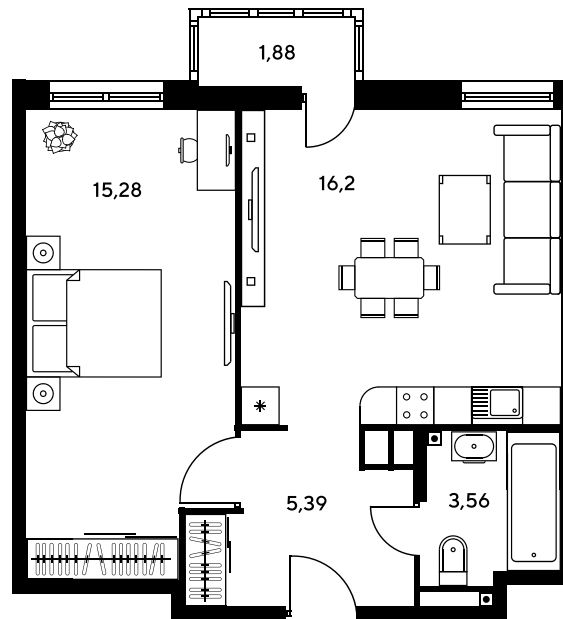

Номер: 922

Отсканируйте QR-код и
смотрите на сайте
sk10greenside.ru

2 комнатная 41.83 м²

Цена по запросу

Корпус	6	Этаж	15
Секция	секция 6.4 (2.46)	Сдача	4 кв. 2028

06.05.2026 21:19 (Мск)

Не является публичной офертой, цена может быть скорректирована. Информация взята с сайта «sk10greenside.ru»

На генплане 6

2 комнатная 41.83 м²

06.05.2026 21:19 (Мск)

Не является публичной офертой, цена может быть скорректирована. Информация взята с сайта «sk10greenside.ru»