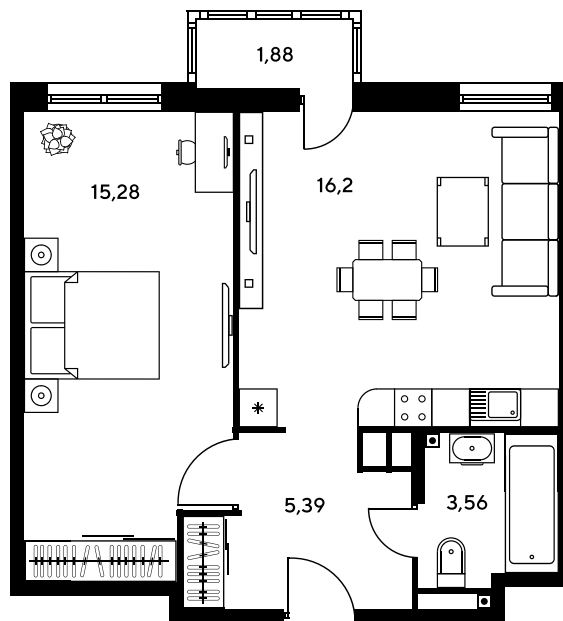

Номер: 922

2 комнатная 41.83 м²

Отсканируйте QR-код и
смотрите на сайте
sk10greenside.ru

Цена по запросу

Корпус	6	Этаж	15
Секция	секция 6.4 (2.46)	Сдача	4 кв. 2028

21.06.2026 01:25 (Мск)

Не является публичной офертой, цена может быть скорректирована.
Информация взята с сайта «sk10greenside.ru».

На генплане 6

2 комнатная 41.83 м²

21.06.2026 01:25 (Мск)

Не является публичной офертой, цена может быть скорректирована.
Информация взята с сайта «sk10greenside.ru».