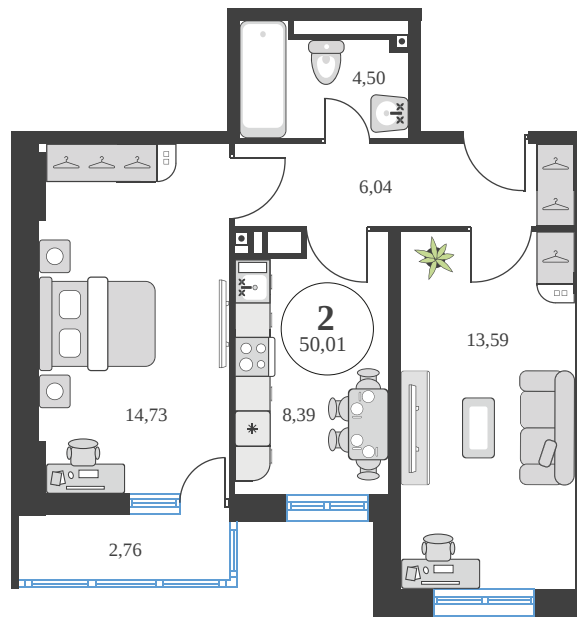

Номер: 723

2 комнатная 49.9 м²

Отсканируйте QR-код и
смотрите на сайте
sk10greenside.ru

Цена по запросу

Корпус	6	Этаж	24
Секция	секция 6.3 (2.46)	Сдача	4 кв. 2028

21.06.2026 01:31 (Мск)

Не является публичной офертой, цена может быть скорректирована.
Информация взята с сайта «sk10greenside.ru».

+7 863 200 33 33

sk10greenside.ru

На генплане 6

2 комнатная 49.9 м²

21.06.2026 01:31 (Мск)

Не является публичной офертой, цена может быть скорректирована.
Информация взята с сайта «sk10greenside.ru».