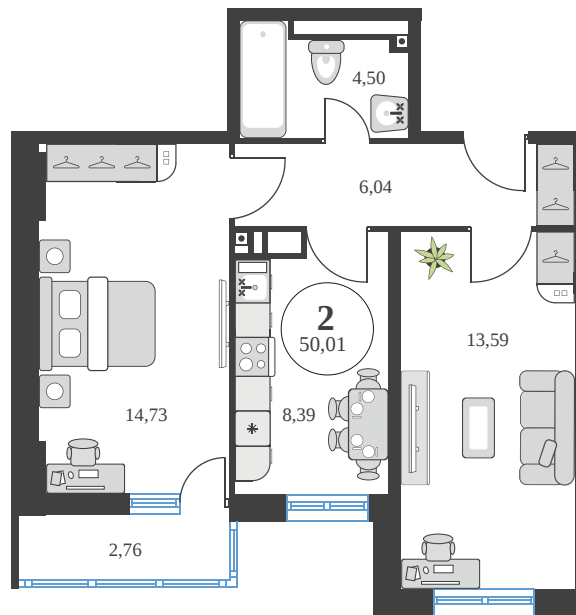

Номер: 723

2 комнатная 49.9 м²

Отсканируйте QR-код и
смотрите на сайте
sk10greenside.ru

Цена по запросу

Корпус	6	Этаж	24
Секция	секция 6.3 (2.46)	Сдача	4 кв. 2028

06.05.2026 22:17 (Мск)

Не является публичной офертой, цена может быть скорректирована. Информация взята с сайта «sk10greenside.ru»

+7 863 200 33 33

sk10greenside.ru

На генплане 6

2 комнатная 49.9 м²

06.05.2026 22:17 (Мск)

Не является публичной офертой, цена может быть скорректирована. Информация взята с сайта «sk10greenside.ru»