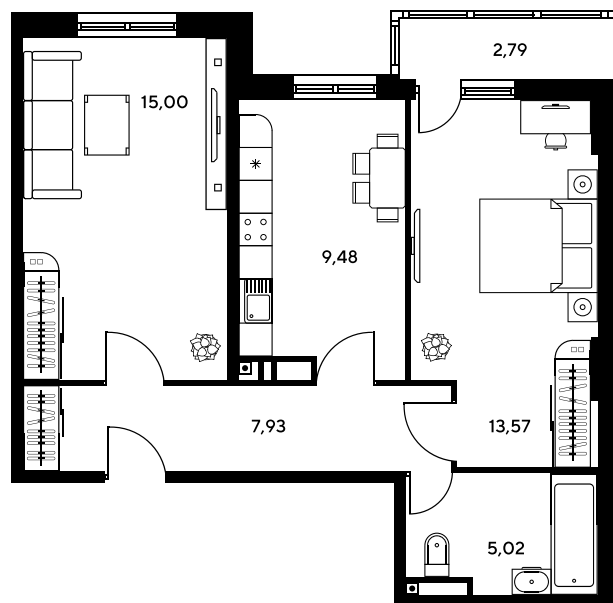

Номер: 936

Отсканируйте QR-код и
смотрите на сайте
sk10greenside.ru

2 комнатная 52.94 м²

Цена по запросу

Корпус	6	Этаж	16
Секция	секция 6.4 (2.46)	Сдача	4 кв. 2028

21.06.2026 03:09 (Мск)

Не является публичной офертой, цена может быть скорректирована.
Информация взята с сайта «sk10greenside.ru».

+7 863 200 33 33

sk10greenside.ru

На генплане 6

2 комнатная 52.94 м²

21.06.2026 03:09 (Мск)

Не является публичной офертой, цена может быть скорректирована.
Информация взята с сайта «sk10greenside.ru».