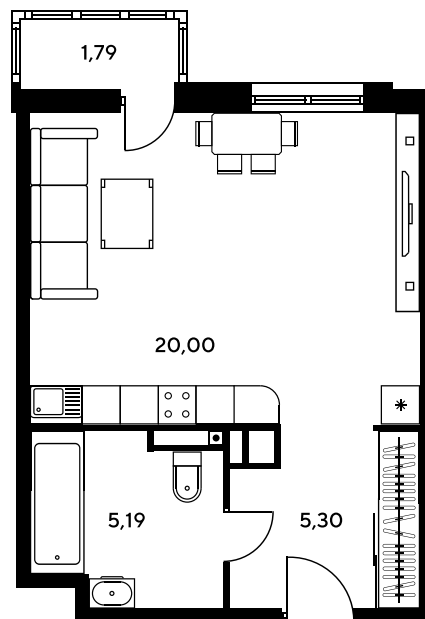

Номер: 353

Студия 32.06 м²

Отсканируйте QR-код и
смотрите на сайте
sk10greenside.ru

Цена по запросу

Корпус	6	Этаж	17
Секция	секция 6.2 (2.46)	Сдача	4 кв. 2028

20.06.2026 20:30 (Мск)

Не является публичной офертой, цена может быть скорректирована.
Информация взята с сайта «sk10greenside.ru».

На генплане 6

Студия 32.06 м²

20.06.2026 20:30 (Мск)

Не является публичной офертой, цена может быть скорректирована.
Информация взята с сайта «sk10greenside.ru».