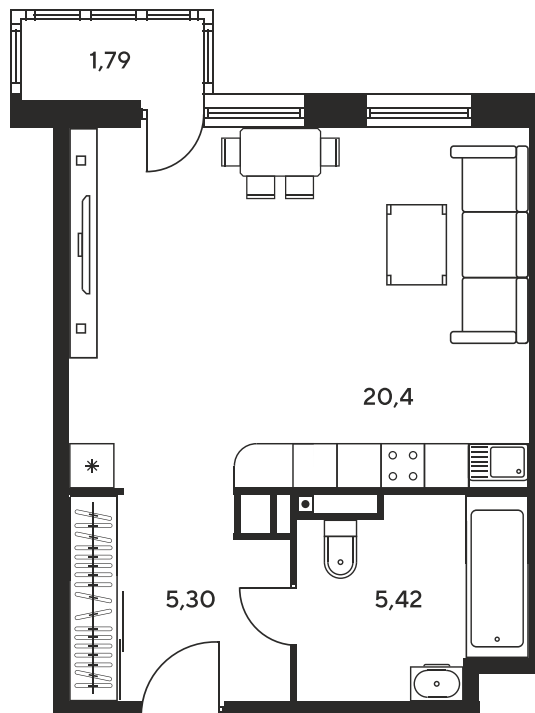

Номер: 258

Студия 32.73 м²

Отсканируйте QR-код и
смотрите на сайте
sk10greenside.ru

Цена по запросу

Корпус	6	Этаж	9
Секция	секция 6.2 (2.46)	Сдача	4 кв. 2028

21.06.2026 02:16 (Мск)

Не является публичной офертой, цена может быть скорректирована.
Информация взята с сайта «sk10greenside.ru».

На генплане 6

Студия 32.73 м²

21.06.2026 02:16 (Мск)

Не является публичной офертой, цена может быть скорректирована.
Информация взята с сайта «sk10greenside.ru».