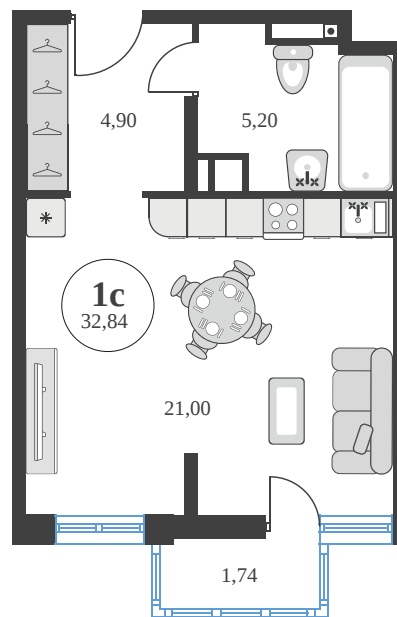

# Студия 32.84 м<sup>2</sup>

Отсканируйте QR-код и  
смотрите на сайте  
sk10greenside.ru