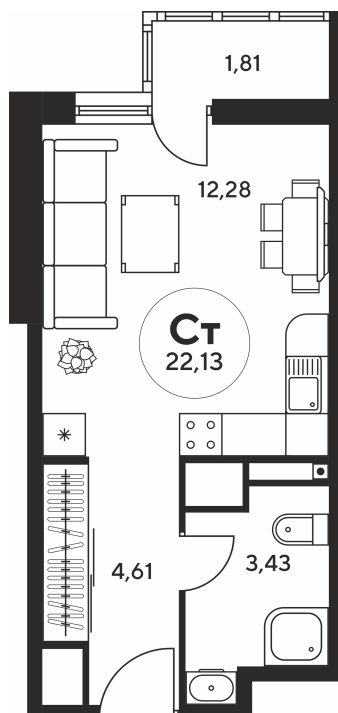

Номер: 11

Студия 22.38 м²

Отсканируйте QR-код и
смотрите на сайте
sk10greensideru

Цена по запросу

White box в подарок

Корпус	5	Этаж	2
Секция	секция 5.1 (2.45)		

Адрес офиса продаж
г Ростов-на-Дону, ул Нансена, д 109

28.04.2025 05:37 (Мск)

Не является публичной офертой, цена может быть скорректирована. Информация взята с сайта «sk10greensideru»

+7 863 200 33 33

sk10greenside.ru

На генплане 5

Студия 22.38 м²

Адрес офиса продаж
г Ростов-на-Дону, ул Нансена, д 109