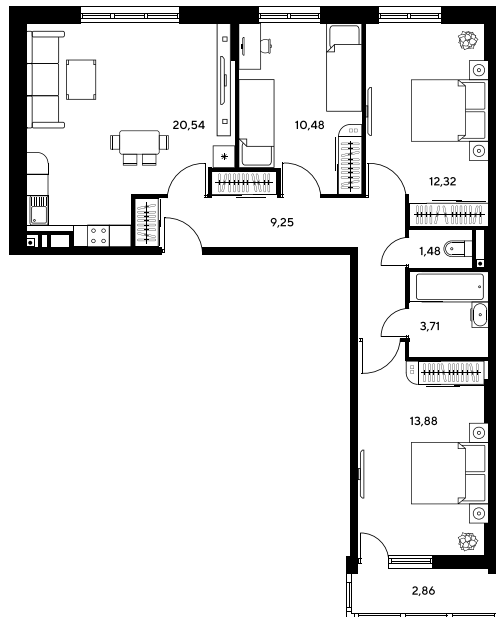

Номер: 141

# 3 комнатная 74.28 м<sup>2</sup>

Отсканируйте QR-код и  
смотрите на сайте  
sk10greenside.ru

## Цена по запросу

Корпус	6	Этаж	22
Секция	секция 6.1 (2.46)	Сдача	4 кв. 2028

06.05.2026 21:27 (Мск)

Не является публичной офертой, цена может быть скорректирована. Информация взята с сайта «sk10greenside.ru»