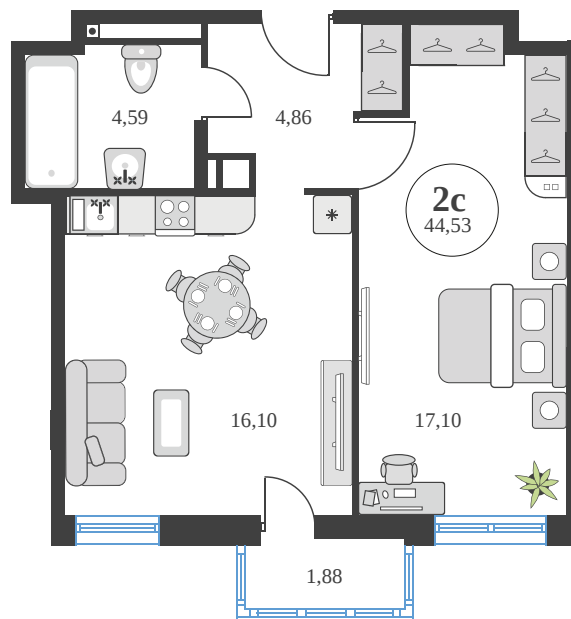

Номер: 683

2 комнатная 44.47 м²

Отсканируйте QR-код и
смотрите на сайте
sk10greenside.ru

Цена по запросу

Корпус	6	Этаж	20
Секция	секция 6.3 (2.46)	Сдача	4 кв. 2028

21.06.2026 04:41 (Мск)

Не является публичной офертой, цена может быть скорректирована.
Информация взята с сайта «sk10greenside.ru».

+7 863 200 33 33

sk10greenside.ru

На генплане 6

2 комнатная 44.47 м²

21.06.2026 04:41 (Мск)

Не является публичной офертой, цена может быть скорректирована.
Информация взята с сайта «sk10greenside.ru».