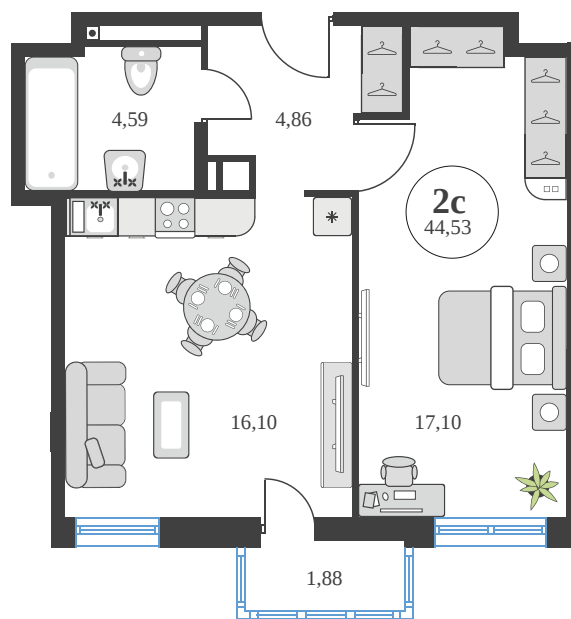

Номер: 683

2 комнатная 44.47 м²

Отсканируйте QR-код и
смотрите на сайте
sk10greenside.ru

Цена по запросу

Корпус	6	Этаж	20
Секция	секция 6.3 (2.46)	Сдача	4 кв. 2028

21.06.2026 03:38 (Мск)

Не является публичной офертой, цена может быть скорректирована.
Информация взята с сайта «sk10greenside.ru».

+7 863 200 33 33

sk10greenside.ru

На генплане 6

2 комнатная 44.47 м²

21.06.2026 03:38 (Мск)

Не является публичной офертой, цена может быть скорректирована.
Информация взята с сайта «sk10greenside.ru».