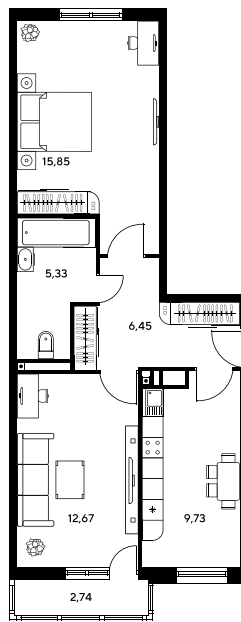

Номер: 1034

2 комнатная 53.6 м²

Отсканируйте QR-код и
смотрите на сайте
sk10greenside.ru

Цена по запросу

Корпус	6	Этаж	24
Секция	секция 6.4 (2.46)	Сдача	4 кв. 2028

21.06.2026 01:30 (Мск)

Не является публичной офертой, цена может быть скорректирована.
Информация взята с сайта «sk10greenside.ru».

+7 863 200 33 33

sk10greenside.ru

На генплане 6

2 комнатная 53.6 м²

21.06.2026 01:30 (Мск)

Не является публичной офертой, цена может быть скорректирована.
Информация взята с сайта «sk10greenside.ru».