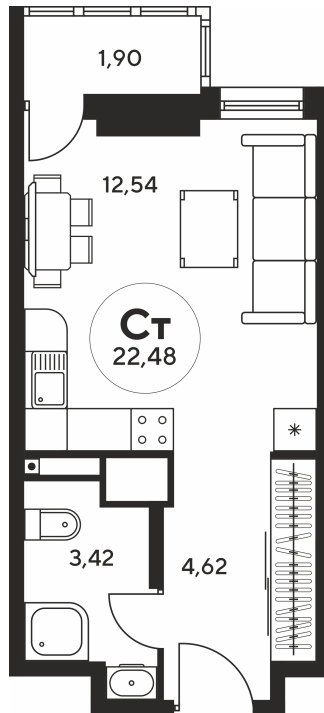

Номер: 311

Студия 22.35 м²

Отсканируйте QR-код и
смотрите на сайте
sk10greensideru

Цена по запросу

White box в подарок

Корпус	5	Этаж	25
Секция	секция 5.1 (2.45)		

Адрес офиса продаж
г Ростов-на-Дону, ул Нансена, д 109

19.04.2025 18:50 (Мск)

Не является публичной офертой, цена может быть скорректирована. Информация взята с сайта «sk10greensideru»

+7 863 200 33 33

sk10greenside.ru

На генплане 5

Студия 22.35 м²

Адрес офиса продаж
г Ростов-на-Дону, ул Нансена, д 109