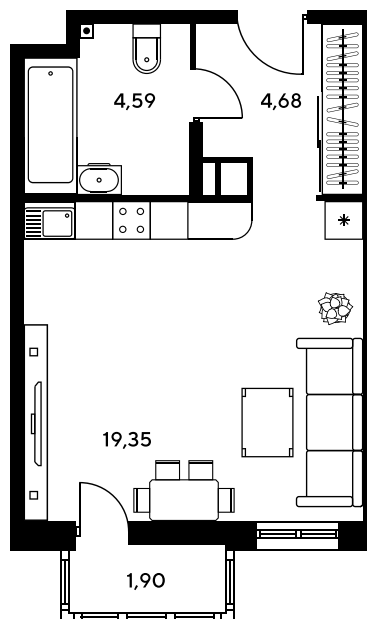

Номер: 136

Студия 30.29 м²

Отсканируйте QR-код и
смотрите на сайте
sk10greenside.ru

Цена по запросу

Корпус	6	Этаж	21
Секция	секция 6.1 (2.46)	Сдача	4 кв. 2028

06.05.2026 22:17 (Мск)

Не является публичной офертой, цена может быть скорректирована. Информация взята с сайта «sk10greenside.ru»

На генплане 6

Студия 30.29 м²

06.05.2026 22:17 (Мск)

Не является публичной офертой, цена может быть скорректирована. Информация взята с сайта «sk10greenside.ru»