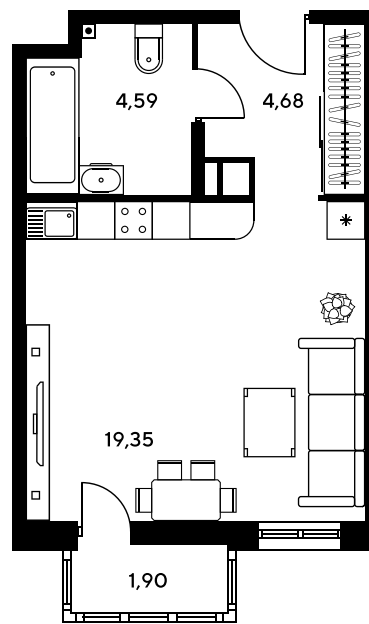

Номер: 136

Студия 30.29 м²

Отсканируйте QR-код и
смотрите на сайте
sk10greenside.ru

Цена по запросу

| | | | |
|--------|-------------------|-------|------------|
| Корпус | 6 | Этаж | 21 |
| Секция | секция 6.1 (2.46) | Сдача | 4 кв. 2028 |

21.06.2026 03:34 (Мск)

Не является публичной офертой, цена может быть скорректирована.
Информация взята с сайта «sk10greenside.ru».

На генплане 6

Студия 30.29 м²

21.06.2026 03:34 (Мск)

Не является публичной офертой, цена может быть скорректирована.
Информация взята с сайта «sk10greenside.ru».