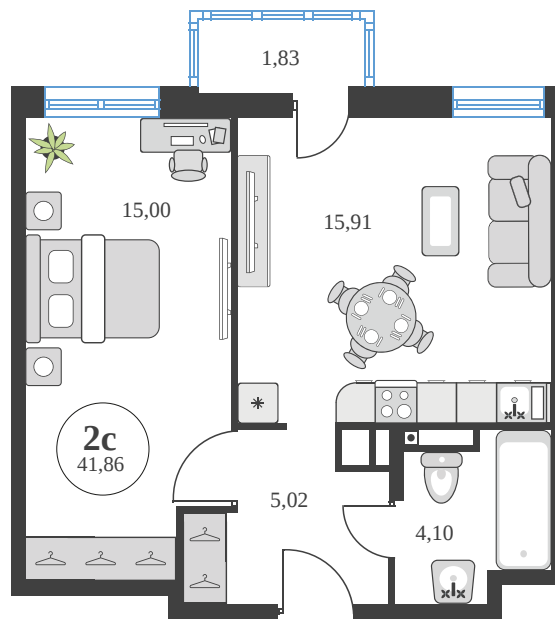

Номер: 678

2 комнатная 41.8 м²

Отсканируйте QR-код и
смотрите на сайте
sk10greenside.ru

Цена по запросу

Корпус	6	Этаж	20
Секция	секция 6.3 (2.46)	Сдача	4 кв. 2028

21.06.2026 04:45 (Мск)

Не является публичной офертой, цена может быть скорректирована.
Информация взята с сайта «sk10greenside.ru».

На генплане 6

2 комнатная 41.8 м²

21.06.2026 04:45 (Мск)

Не является публичной офертой, цена может быть скорректирована.
Информация взята с сайта «sk10greenside.ru».