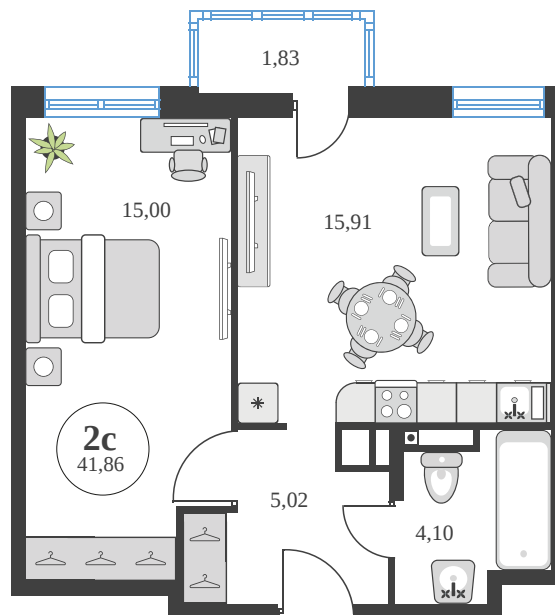

Номер: 678

2 комнатная 41.8 м²

Отсканируйте QR-код и
смотрите на сайте
sk10greenside.ru

Цена по запросу

Корпус	6	Этаж	20
Секция	секция 6.3 (2.46)	Сдача	4 кв. 2028

06.05.2026 22:18 (Мск)

Не является публичной офертой, цена может быть скорректирована. Информация взята с сайта «sk10greenside.ru»

На генплане 6

2 комнатная 41.8 м²

06.05.2026 22:18 (Мск)

Не является публичной офертой, цена может быть скорректирована. Информация взята с сайта «sk10greenside.ru»